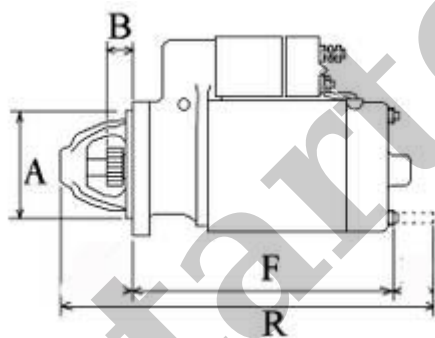

SAME: 29619390;

ISKRA: AZJ3557; AZF4220; AZJ3320; IS0254; IS0548; IS0671; 11.130.254; 11.130.898; 11.131.829;

MAGNETI MARELLI: 63216816; MT68R; MT68RA; 943216852;

WYMIARY	mm
O1	104,50 mm
A	82 mm
B	20,60 mm
F	253 mm
R	320 mm