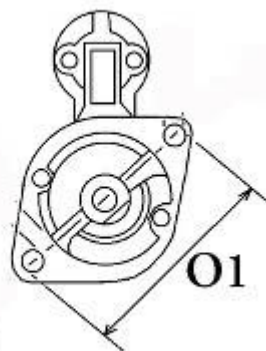

SAME: 29619390;

ISKRA: AZJ3557; AZF4220; AZJ3320; IS0254; IS0548; IS0671; 11.130.254; 11.130.898; 11.131.829;

MAGNETI MARELLI: 63216816; MT68R; MT68RA; 943216852;

WYMIARY	mm
O1	104,50 mm
A	82 mm
B	20,60 mm
F	253 mm
R	320 mm