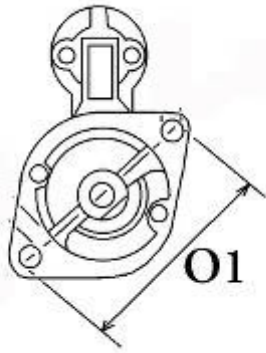

ZASTOSOWANIE

PRZYKŁADOWE ZASTOSOWANIE:

		SILNIKI
KUBOTA		D782
KUBOTA		Z402 Diesel
KUBOTA		D722

KUBOTA: 67980-3151;

DENSO: 228000-5910; 228000-5911; 22800-7550;

WYMIARY	mm
O1	110 mm
A	66 mm
B	19 mm
F	151 mm
R	202 mm