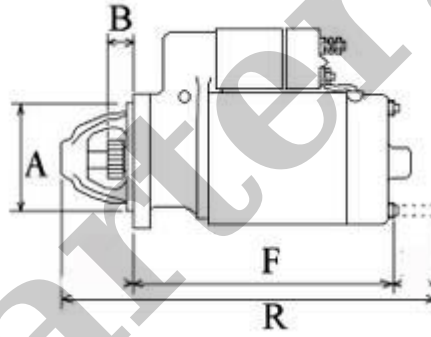

ZASTOSOWANIE

PRZYKŁADOWE ZASTOSOWANIE:

		SILNIKI
KUBOTA		D782
KUBOTA		Z402 Diesel
KUBOTA		D722

KUBOTA: 67980-3151;

DENSO: 228000-5910; 228000-5911; 22800-7550;

WYMIARY	mm
O1	110 mm
A	66 mm
B	19 mm
F	151 mm
R	202 mm