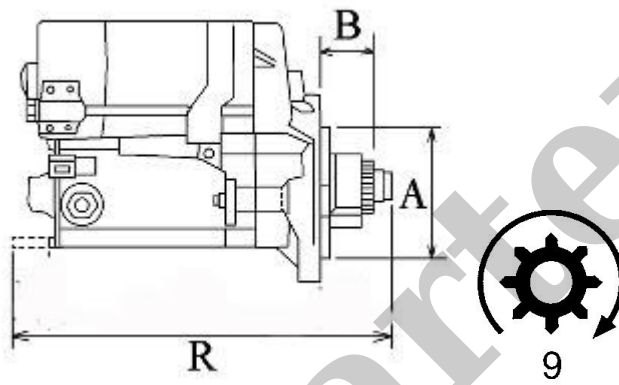

PRZYKŁADOWE ZASTOSOWANIA:

SILNIKI	
KUBOTA	V1405
KUBOTA	V1505-B

DENSO: 228000-0950; 228000-0951

KUBOTA: 16285-63011

WYMIARY	mm
O1	109,60 mm
A	66,30 mm
B	16 mm
R	178 mm

ekostarter.pl