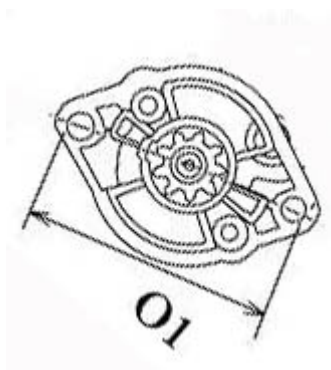

PRZYKŁADOWE ZASTOSOWANIA:

SILNIKI	
KUBOTA	V1405
KUBOTA	V1505-B

DENSO: 228000-0950; 228000-0951

KUBOTA: 16285-63011

WYMIARY	mm
O1	109,60 mm
A	66,30 mm
B	16 mm
R	178 mm

ekostarter.pl