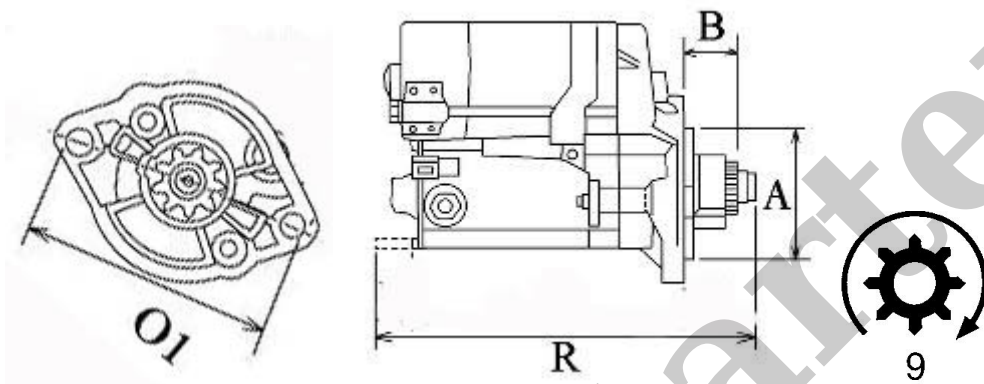

**PRZYKŁADOWE ZASTOSOWANIA:**

		Silnik
KUBOTA		V3300
KUBOTA		V3800

**KUBOTA:** 1C010-63010; 1C010-63011; 1C010-63012;

**MITSUBISHI:** M008T70971; M8T70971

WYMIARY	mm
O1	105 mm
A	82,40 mm
B	27 mm
R	258 mm