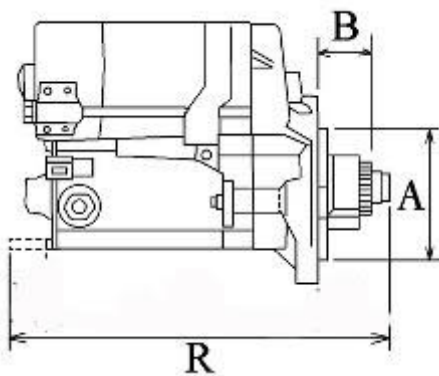

SILNIKI KUBOTA - RÓŻNE MODELE

PRZYKŁADOWE ZASTOSOWANIE:

	SILNIK	ccm
KUBOTA	V1902B	1861ccm 4 Cyl.

DENSO: 128000-2130; 128000-2131; 228000-1050;

KUBOTA: 16661-63013; 19616-63011

WYMIARY

mm

Ø1	105 mm
A	82,40 mm
B	25 mm
R	207 mm