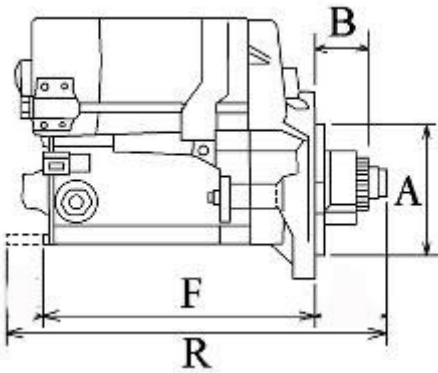

490,00 zł (brutto)

Nr katalogowy : **RR2676**

Dostępność : **Dostępny**

ROZRUSZNIK

12V, 2.2 kW

ZASTOSOWANIE

SILNIKI YANMAR - RÓŻNE MODELE

PRZYKŁADOWE ZASTOSOWANIE:

		Silnik
YANMAR	4TNE84	

HITACHI: S13-204; S13-404;

YANMAR: 129900-77010; 129900-77040

WYMIARY	mm
O1	119,50 mm
A	95 mm
B	20,40 mm
F	203 mm
R	233 mm

ekostarter.pl