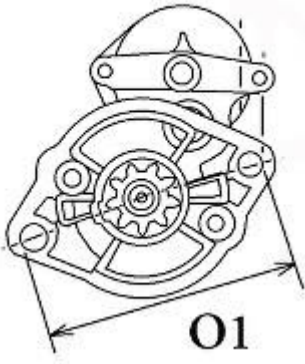

SILNIKI YANMAR - RÓŻNE MODELE

**PRZYKŁADOWE ZASTOSOWANIE:**

		Silnik
YANMAR	4TNE84	

HITACHI: S13-204; S13-404;

YANMAR: 129900-77010; 129900-77040

WYMIARY	mm
O1	119,50 mm
A	95 mm
B	20,40 mm
F	203 mm
R	233 mm