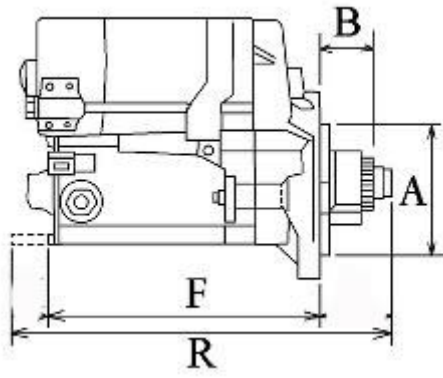

SILNIKI YANMAR - RÓŻNE MODELE

**PRZYKŁADOWE ZASTOSOWANIE:**

		Silnik
YANMAR	4TNE84	

HITACHI: S13-204; S13-404;

YANMAR: 129900-77010; 129900-77040

WYMIARY	mm
O1	119,50 mm
A	95 mm
B	20,40 mm
F	203 mm
R	233 mm