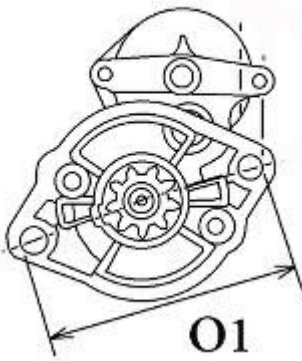

490,00 zł (brutto)

Nr katalogowy : **RR2676**

Dostępność : **Dostępny**

ROZRUSZNIK

12V, 2.2 kW

ZASTOSOWANIE

SILNIKI YANMAR - RÓŻNE MODELE

PRZYKŁADOWE ZASTOSOWANIE:

		Silnik
YANMAR	4TNE84	

HITACHI: S13-204; S13-404;

YANMAR: 129900-77010; 129900-77040

WYMIARY	mm
O1	119,50 mm
A	95 mm
B	20,40 mm
F	203 mm
R	233 mm

ekostarter.pl