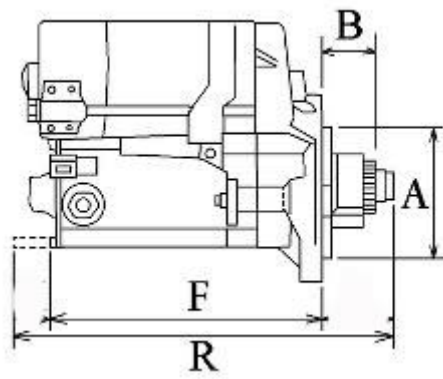

## ROZRUSZNIK KOMATSU / TYP K11

**Cena :**

**398,37 zł (netto)**

**490,00 zł (brutto)**

Nr katalogowy : **RR2676**

Dostępność : **Dostępny**

**ROZRUSZNIK**

**12V, 2.2 kW**

**ZASTOSOWANIE**

**KOMATSU / SILNIKI YANMAR - RÓŻNE MODELE**

**PRZYKŁADOWE ZASTOSOWANIA:**

**KOMATSU PC75R**

**HITACHI: S13-204; S13-404;**

WYMIARY	mm
O1	119,50 mm
A	95 mm
B	20,40 mm
F	203 mm
R	233 mm

ekostarter.pl