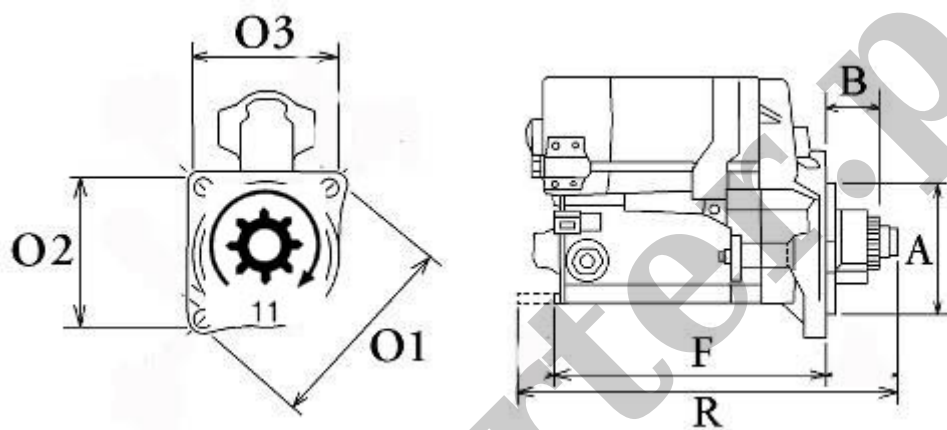

### KOMATSU - RÓŻNE MODELE

**DENSO:** 228000-6530; 228000-6531; 228000-6532; 228000-8080; 228000-8081;

228000-8082; 228000-8083; 228000-9140;

**JOHN DEERE:** RE69704; RE70957

WYMIARY	mm
O1	127 mm
O2	89,50 mm
O3	89,50 mm
A	89 mm
B	47 mm
F	239 mm
R	320 mm