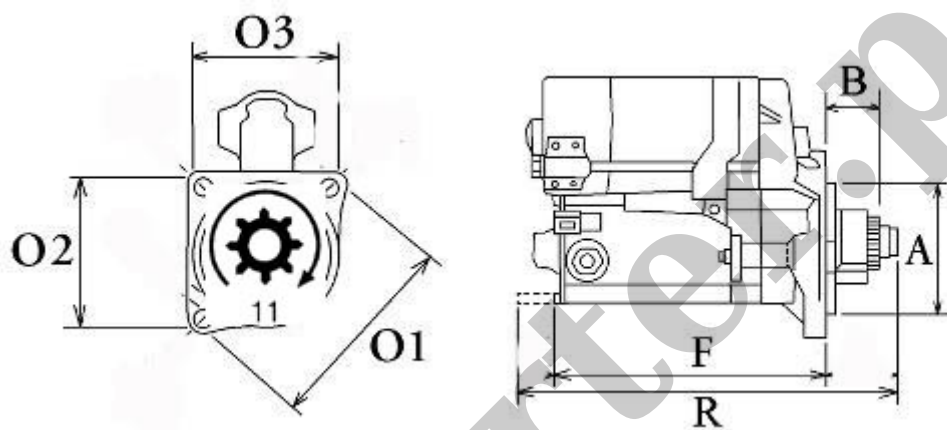

**KOMATSU - RÓŻNE MODELE**

**DENSO:** 228000-6530; 228000-6531; 228000-6532; 228000-8080; 228000-8081;

228000-8082; 228000-8083; 228000-9140;

**JOHN DEERE:** RE69704; RE70957

WYMIARY	mm
O1	127 mm
O2	89,50 mm
O3	89,50 mm
A	89 mm
B	47 mm
F	239 mm
R	320 mm