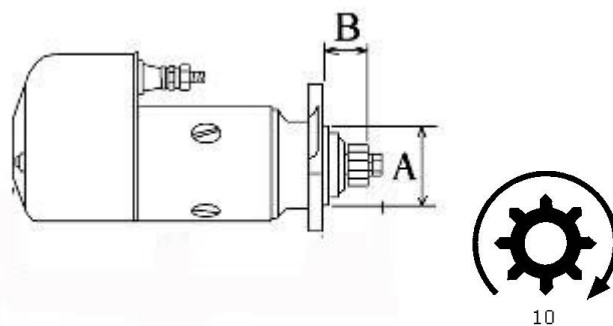

Nr katalogowy : **RCS808**

Dostępność : **Dostępny**

ROZRUSZNIK

24V, 6,5 kW

ZASTOSOWANIE

KOMATSU / SILNIKI PERKINS - RÓŻNE MODELE

CAV: 1327470; 1327471; 1327480; 1327620; 1327621; 1327A470; 1327A620; S11524-20X;
S11524-23; S11524-23X; S11524-7; S11524-7X; S11524-8; S115A24-23; S115A24-7;

WYMIARY	mm
A	89 mm
B	30 mm

ekostarter.pl