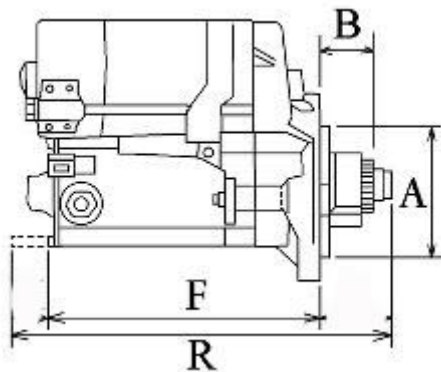

DENSO: 028000-4200; 028000-4990; 02800-6260; 02800-6261; 128000-0170; 128000-0171; 128000-0180; 128000-0181; 128000-1160; 128000-1161; 228000-1020; 228000-1021; 228000-1022; 228000-5270; 228000-6260;

WYMIARY	mm
O1	105 mm
A	82,50 mm
B	25 mm
F	156 mm
R	188 mm