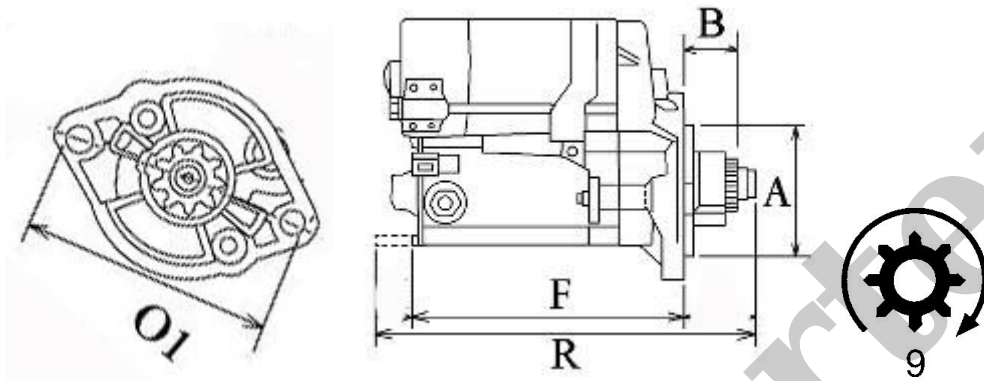

490,00 zł (brutto)

Nr katalogowy : **RR1586**

Dostępność : **Dostępny**

ROZRUSZNIK

12V, 1.4 kW

ZASTOSOWANIE

PRZYKŁADOWE ZASTOSOWANIE:

		MODEL
KOMATSU	FG35 2T-6 Fork Lift	

HITACHI: S114-482

NISSAN: 23300-52H00

WYMIARY	mm
Ø1	109,75 mm
A	82,45 mm
B	11 mm
F	199 mm
R	207,50 mm