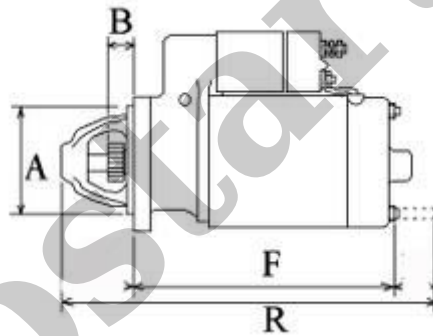

470,00 zł (brutto)

Nr katalogowy : **RJS933**

Dostępność : **Dostępny**

ROZRUSZNIK

12V, 0.8 kW

ZASTOSOWANIE

PRZYKŁADOWE ZASTOSOWANIA:

	MODEL	SILNIK
TOYOTA FORK LIFT	5FG10	5K
TOYOTA FORK LIFT	5FG14	5K
TOYOTA FORK LIFT	5FG15	5K
TOYOTA FORK LIFT	5FG18	5K
TOYOTA FORK LIFT	5FGL10	5K
TOYOTA FORK LIFT	5FGL15	5K
TOYOTA FORK LIFT	5FGL18	5K
TOYOTA FORK LIFT	5FLG14	5K

TOYOTA: 28100-23800-71

NIPPONDENSO: 128000-8130

WYMIARY	mm
O1	115 mm
A	74 mm
B	20 mm
F	173 mm
R	232 mm