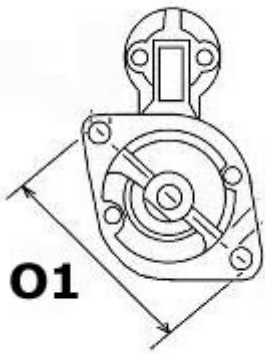

470,00 zł (brutto)

Nr katalogowy : **RJS933**

Dostępność : **Dostępny**

ROZRUSZNIK

12V, 0.8 kW

ZASTOSOWANIE

PRZYKŁADOWE ZASTOSOWANIA:

	MODEL	SILNIK
TOYOTA FORK LIFT	5FG10	5K
TOYOTA FORK LIFT	5FG14	5K
TOYOTA FORK LIFT	5FG15	5K
TOYOTA FORK LIFT	5FG18	5K
TOYOTA FORK LIFT	5FGL10	5K
TOYOTA FORK LIFT	5FGL15	5K
TOYOTA FORK LIFT	5FGL18	5K
TOYOTA FORK LIFT	5FLG14	5K

TOYOTA: 28100-23800-71

NIPPONDENSO: 128000-8130

WYMIARY	mm
O1	115 mm
A	74 mm
B	20 mm
F	173 mm
R	232 mm