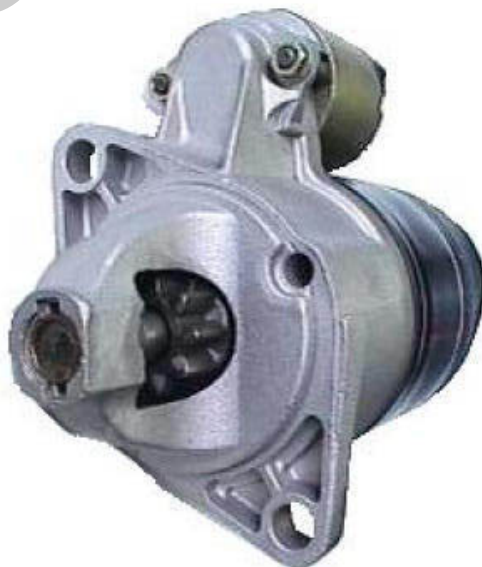

ekostarter.pl

TEL. 509 677 350
TEL. 39 904 12 09
sklep@ekostarter.pl

**ALTERNATORY I ROZRUSZNIKI
DLA PRZEMYSŁU I ROLNICTWA**

DANE TECHNICZNE, ZASTOSOWANIA, WYMIARY

ROZRUSZNIK TOYOTA / TYP T1

Cena :

382,11 zł (netto)

470,00 zł (brutto)

Nr katalogowy : **RJS933**

Dostępność : **Dostępny**

ROZRUSZNIK

12V, 0.8 kW

ZASTOSOWANIE

PRZYKŁADOWE ZASTOSOWANIA:

	MODEL	SILNIK
TOYOTA FORK LIFT	5FG10	5K
TOYOTA FORK LIFT	5FG14	5K
TOYOTA FORK LIFT	5FG15	5K
TOYOTA FORK LIFT	5FG18	5K
TOYOTA FORK LIFT	5FGL10	5K
TOYOTA FORK LIFT	5FGL15	5K
TOYOTA FORK LIFT	5FGL18	5K
TOYOTA FORK LIFT	5FLG14	5K

TOYOTA: 28100-23800-71

NIPPONDENSO: 128000-8130

WYMIARY	mm
O1	115 mm
A	74 mm
B	20 mm
F	173 mm
R	232 mm