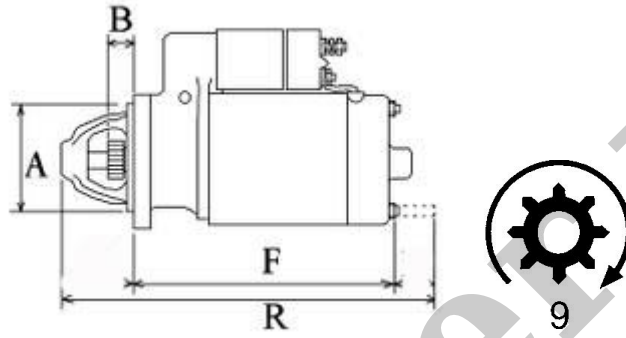

WYMIARY	mm
O1	115 mm
A	74 mm
B	20 mm
F	173 mm
R	232 mm

ekostarter.pl