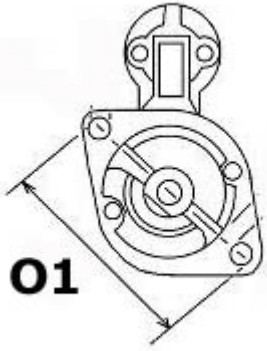

470,00 zł (brutto)

Nr katalogowy : **RJS933**

Dostępność : **Dostępny**

ROZRUSZNIK

12V, 0.8 kW

ZASTOSOWANIE

TOYOTA: 28100-23800-71

NIPPONDENSO: 128000-8130

WYMIARY	mm
O1	115 mm
A	74 mm
B	20 mm
F	173 mm
R	232 mm

ekostarter.pl