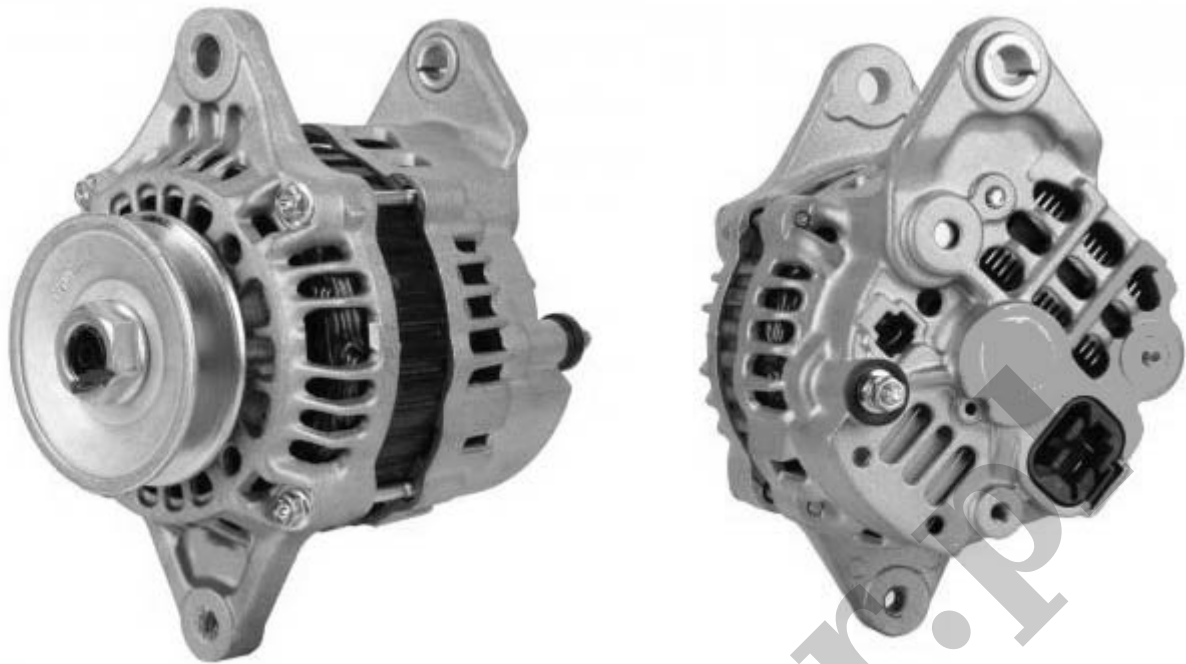

**Cena :**

**317,07 zł (netto)**

**390,00 zł (brutto)**

Nr katalogowy : **AA3562**

Dostępność : **Dostępny**

**ALTERNATOR 14V, 40A**

ekostarter.pl

**ZASTOSOWANIE**

**NEW HOLLAND - RÓŻNE MODELE**

**PRZYKŁADOWE ZASTOSOWANIA:**

	MODEL	SILNIK
NEW HOLLAND	1320 Compact Tractor	Shibaura 3-77
NEW HOLLAND	1520 Compact Tractor	Shibaura 3-81
NEW HOLLAND	1925 Compact Tractor	Shibaura 3-91
NEW HOLLAND	LX465 Mini Loader	1
NEW HOLLAND	TC275S Compact Tractor	3 Cyl. 20KW

**FORD:** SBA185046320;

**MITSUBISHI:** A7T03877;

**PERKINS:** 185046320

WYMIARY	mm
A	42 mm
B	12,90 mm
C	81,50 mm
Z1	78 mm
Z2	78 mm

ekostarter.pl