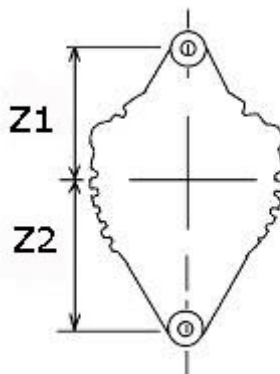

**NEW HOLLAND - RÓŻNE MODELE**

**PRZYKŁADOWE ZASTOSOWANIA:**

	MODEL	SILNIK
NEW HOLLAND	1320 Compact Tractor	Shibaura 3-77
NEW HOLLAND	1520 Compact Tractor	Shibaura 3-81
NEW HOLLAND	1925 Compact Tractor	Shibaura 3-91
NEW HOLLAND	LX465 Mini Loader	1
NEW HOLLAND	TC275S Compact Tractor	3 Cyl. 20KW

**FORD:** SBA185046320;

**MITSUBISHI:** A7T03877;

**PERKINS:** 185046320

WYMIARY	mm
A	42 mm
B	12,90 mm
C	81,50 mm
Z1	78 mm
Z2	78 mm

ekostarter.pl