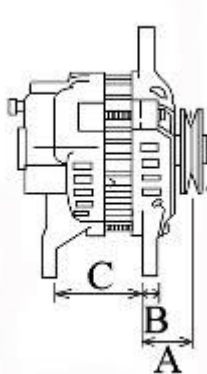

**NEW HOLLAND - RÓŻNE MODELE**

**PRZYKŁADOWE ZASTOSOWANIA:**

	MODEL	SILNIK
NEW HOLLAND	1320 Compact Tractor	Shibaura 3-77
NEW HOLLAND	1520 Compact Tractor	Shibaura 3-81
NEW HOLLAND	1925 Compact Tractor	Shibaura 3-91
NEW HOLLAND	LX465 Mini Loader	1
NEW HOLLAND	TC275S Compact Tractor	3 Cyl. 20KW

**FORD:** SBA185046320;

**MITSUBISHI:** A7T03877;

**PERKINS:** 185046320

WYMIARY	mm
A	42 mm
B	12,90 mm
C	81,50 mm
Z1	78 mm
Z2	78 mm

ekostarter.pl