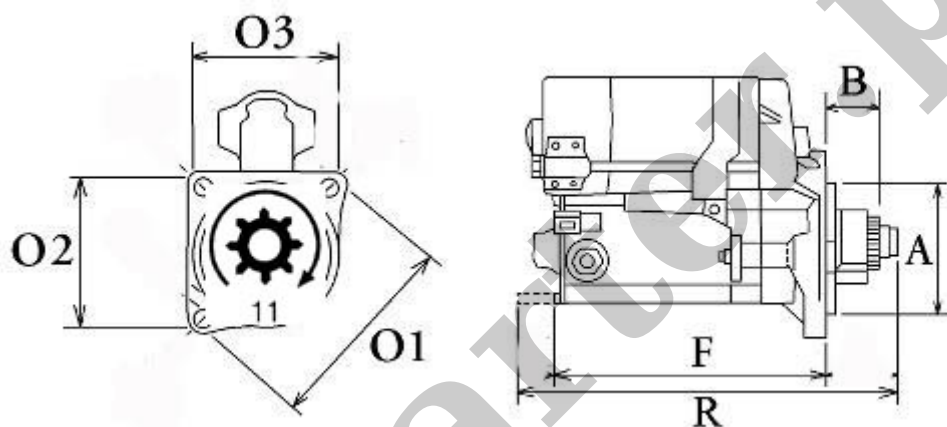

228000-8082; 228000-8083; 228000-9140;

JOHN DEERE: RE69704; RE70957

WYMIARY	mm
O1	127 mm
O2	89,50 mm
O3	89,50 mm
A	89 mm
B	47 mm
F	239 mm
R	320 mm