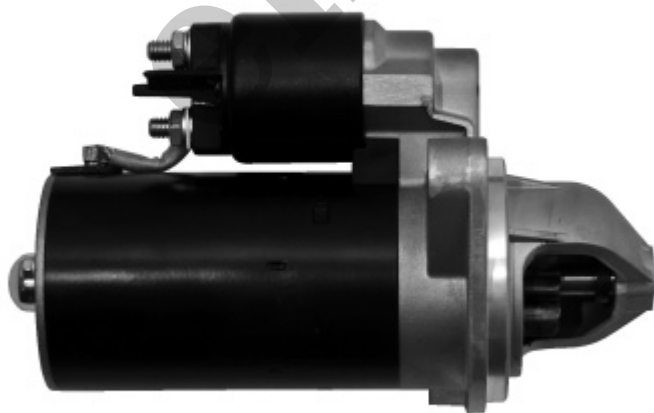

1.250,00 zł (brutto)

Nr katalogowy : **RIS1275**

Dostępność : **Dostępny**

ROZRUSZNIK

12V, 2.0 kW

ZASTOSOWANIE

SILNIKI DEUTZ - RÓŻNE MODELE

PRZYKŁADOWE ZASTOSOWANIA:

	SILNIK
DEUTZ	D2008 L3
DEUTZ	D2008 L4
DEUTZ	D2009 L3
DEUTZ	D2009 L4
DEUTZ	TCD2009 L4
DEUTZ	TD2009 L4

ISKRA: 11.131.873; 11.131.563; AZE2231; AZE2202

DEUTZ: 0411 4869; 0411 8169

WYMIARY	mm
D	127 mm
A	89 mm
ZA	29,70 mm