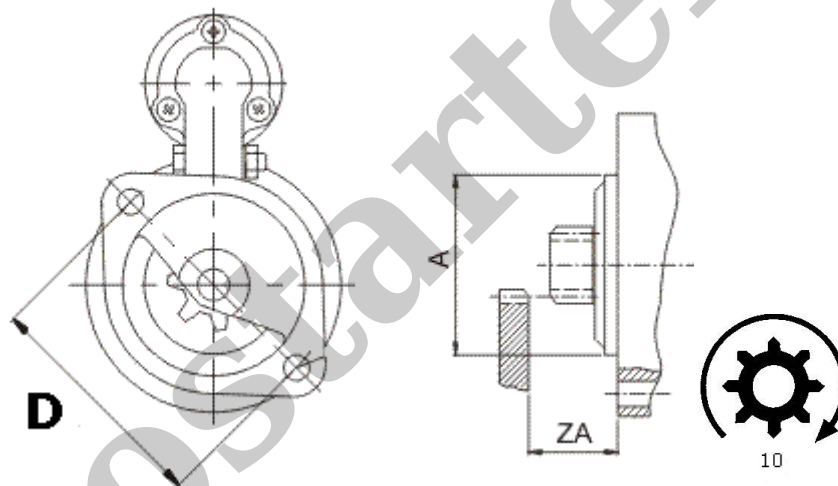

	SILNIK
DEUTZ	D2008 L3
DEUTZ	D2008 L4
DEUTZ	D2009 L3
DEUTZ	D2009 L4
DEUTZ	TCD2009 L4
DEUTZ	TD2009 L4

ISKRA: 11.131.873; 11.131.563; AZE2231; AZE2202

DEUTZ: 0411 4869; 0411 8169

WYMIARY	mm
D	127 mm
A	89 mm
ZA	29,70 mm