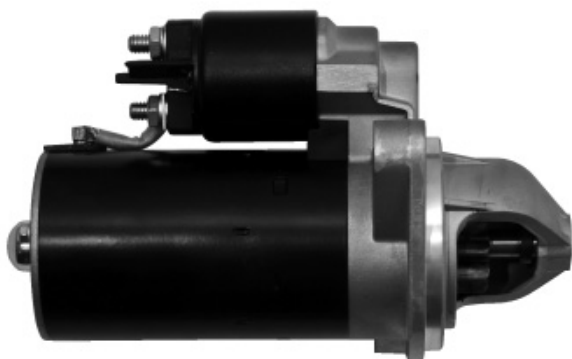

1.250,00 zł (brutto)

Nr katalogowy : **RIS1275**

Dostępność : **Dostępny**

ROZRUSZNIK

12V, 2.0 kW

ZASTOSOWANIE

SILNIKI DEUTZ - RÓŻNE MODELE

PRZYKŁADOWE ZASTOSOWANIA:

	SILNIK
DEUTZ	D2008 L3
DEUTZ	D2008 L4
DEUTZ	D2009 L3
DEUTZ	D2009 L4
DEUTZ	TCD2009 L4
DEUTZ	TD2009 L4

ISKRA: 11.131.873; 11.131.563; AZE2231; AZE2202

DEUTZ: 0411 4869; 0411 8169

WYMIARY	mm
D	127 mm
A	89 mm
ZA	29,70 mm