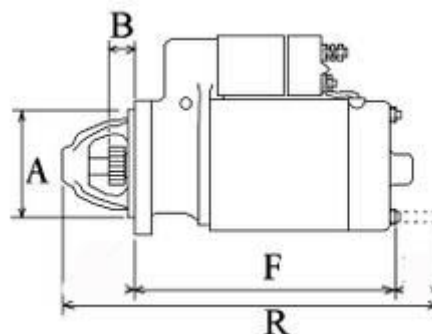

JOHN DEERE - RÓŻNE MODELE

**PRZYKŁADOWE ZASTOSOWANIA:**

	MODEL	SILNIK
JOHN DEERE	1020	3.164 DL-04
JOHN DEERE	1030	3.164 DL-04
JOHN DEERE	1032 Combine	48KW

JOHN DEERE	1040	3.179 DL-06
JOHN DEERE	1042 Combine	55KW
JOHN DEERE	1052 Combine	63KW
JOHN DEERE	1055 Combine	77KW
JOHN DEERE	1065 Combine	6.359 TZ-03
JOHN DEERE	1068 Hydro Combine	92KW
JOHN DEERE	1075 Hydro Combine	6.359 TZ-02
JOHN DEERE	1085 Hydro Combine	6.466 AZ-01
JOHN DEERE	1120	3.164 DL-01
JOHN DEERE	1130	3.164 DL-13
JOHN DEERE	1140	3.179 DL-01
JOHN DEERE	1630	3.179 DL-01
JOHN DEERE	1640	4.239 DL-03
JOHN DEERE	1830	4.219 DL-03
JOHN DEERE	1840	4.239 DL-04
JOHN DEERE	2030	4.219 DL-03
JOHN DEERE	2040	4.239 DL-04
JOHN DEERE	2130	4.239 DL-01
JOHN DEERE	2140	4.239 TL-02
JOHN DEERE	2250	4.239 DL
JOHN DEERE	2650	4.239 TL-006
JOHN DEERE	2850	4.239 TL-007
JOHN DEERE	3040	6.359 DL-01
JOHN DEERE	3040	6.359 DL-06
JOHN DEERE	3050	6.359 DL-008
JOHN DEERE	3130	6.329 DL-11
JOHN DEERE	3140	6.359 DL-03
JOHN DEERE	3140	6.359 DL-04
JOHN DEERE	3350	6.359 DL-008
JOHN DEERE	3640	6.359D
JOHN DEERE	3650	6.359 TL-007
JOHN DEERE	925 Combine	3.164 DZ-02
JOHN DEERE	930	3.164 DL-15
JOHN DEERE	932 Combine	4.239 DZ-04
JOHN DEERE	935 Combine	4.219 DZ-05
JOHN DEERE	940	3.179 DL-05
JOHN DEERE	942 Combine	4.239 DZ-03
JOHN DEERE	952 Combine	4.239 TZ-01
JOHN DEERE	955 Combine	6.329 DZ-02
JOHN DEERE	965 Combine	6.359 TZ-03
JOHN DEERE	975 Combine	6.359 TZ-02

**MAGNETON (PAL/SKODA):** 443115142700; 9142700;

10

WYMIARY

mm

01	103,60 mm
A	82 mm
B	33 mm
F	262 mm
R	342 mm

ekostarter.pl