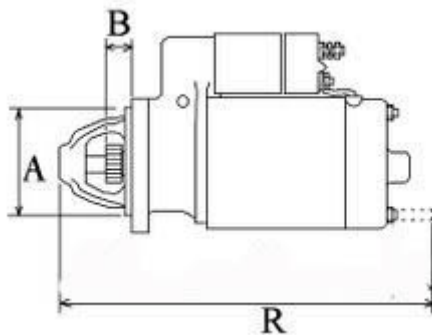

ISKRA: 11.130.127; 11.130.198; 11.130.409; AZJ3115; AZJ3516; AZJ3534;

LUCAS: 26394; 27440; 27440A; 27440B;

MAGNETI MARELLI: 063217121; 943251136;

ROMANIA E/P: 2130; DM2120; DM2130; DM2134

9

WYMIARY	
O1	146 mm
O2	103 mm

O3	103 mm
A	110 mm
B	26 mm
R	310 mm

ekostarter.pl