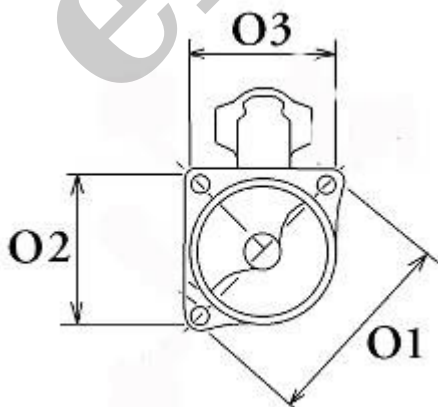

ISKRA: 11.130.127; 11.130.198; 11.130.409; AZJ3115; AZJ3516; AZJ3534;

LUCAS: 26394; 27440; 27440A; 27440B;

MAGNETI MARELLI: 063217121; 943251136;

ROMANIA E/P: 2130; DM2120; DM2130; DM2134

9

WYMIARY	
O1	146 mm
O2	103 mm

O3	103 mm
A	110 mm
B	26 mm
R	310 mm

ekostarter.pl