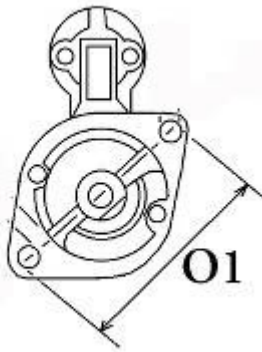

790,00 zł (brutto)

Nr katalogowy : **RJS1010**

Dostępność : **Dostępny**

ROZRUSZNIK

24V, 4.5 kW

ZASTOSOWANIE

KOBELCO - RÓŻNE MODELE

PRZYKŁADOWE ZASTOSOWANIE:

	MODEL	SILNIK
KOBELCO	SK100-III	Isuzu 4BD

NIKKO: 0-23000-1260; 0-23000-131; 0-23000-1700; 0-23000-2100; 0-23000-2101; 0-23000-2102;

0-23000-2103; 0-23000-2201; 0-23000-2540; 0-23000-2541;

JCB: 714-35900

ISUZU: 8970298630; 8970298631; 8970298632; 8970298635; 8970298637; 8971298636;

WYMIARY	mm
O1	119 mm
A	95 mm
B	19,20 mm
F	266 mm
R	332 mm