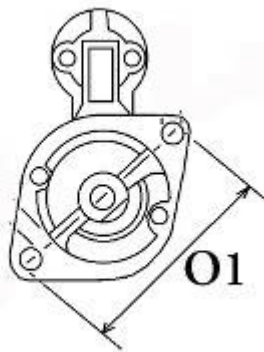

790,00 zł (brutto)

Nr katalogowy : **RJS1010**

Dostępność : **Dostępny**

ROZRUSZNIK

24V, 4.5 kW

ZASTOSOWANIE

SILNIKI ISUZU - RÓŻNE MODELE

PRZYKŁADOWE ZASTOSOWANIE:

SILNIK	
ISUZU	4BD

NIKKO: 0-23000-1260; 0-23000-131; 0-23000-1700; 0-23000-2100; 0-23000-2101; 0-23000-2102;

0-23000-2103; 0-23000-2201; 0-23000-2540; 0-23000-2541;

JCB: 714-35900

ISUZU: 8970298630; 8970298631; 8970298632; 8970298635; 8970298637; 8971298636;

WYMIARY	mm
O1	119 mm
A	95 mm
B	19,20 mm
F	266 mm
R	332 mm