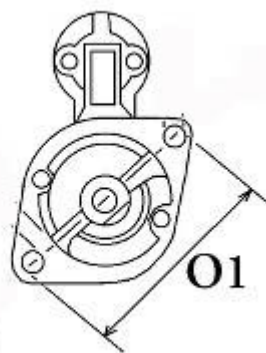

790,00 zł (brutto)

Nr katalogowy : **RJS1010**

Dostępność : **Dostępny**

ROZRUSZNIK

24V, 4.5 kW

ZASTOSOWANIE

NIKKO: 0-23000-1260; 0-23000-131; 0-23000-1700; 0-23000-2100; 0-23000-2101; 0-23000-2102;

0-23000-2103; 0-23000-2201; 0-23000-2540; 0-23000-2541;

JCB: 714-35900

ISUZU: 8970298630; 8970298631; 8970298632; 8970298635; 8970298637; 8971298636;

WYMIARY	mm
O1	119 mm
A	95 mm
B	19,20 mm
F	266 mm
R	332 mm