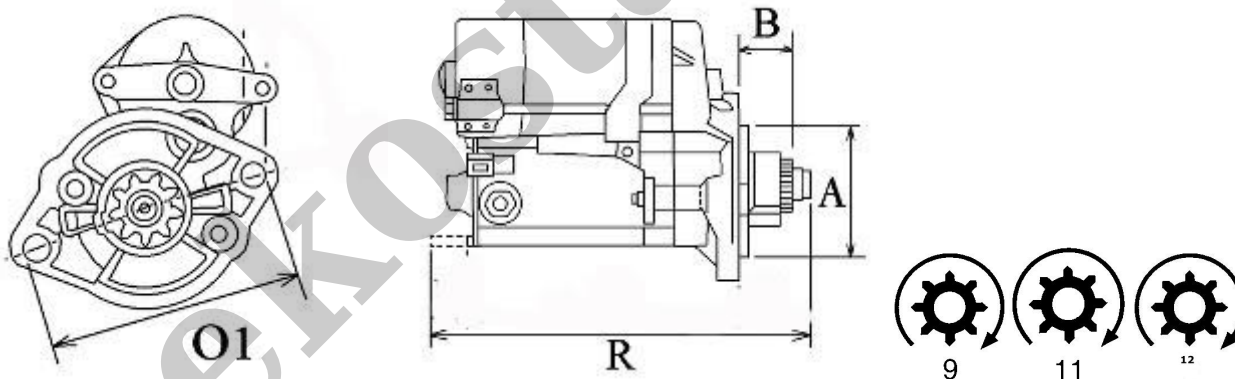

FORD: SBA185086410; SBA185086500;

MITSUBISHI: M2T54083; M2T54085; M2T54091; M2T58981; M8T70071;

PERKINS: 185086291; 185086410; 185086500; 185086510

WYMIARY	mm
O1	110 mm
A	74 mm
B	21 mm
R	215 mm

ekostarter.pl