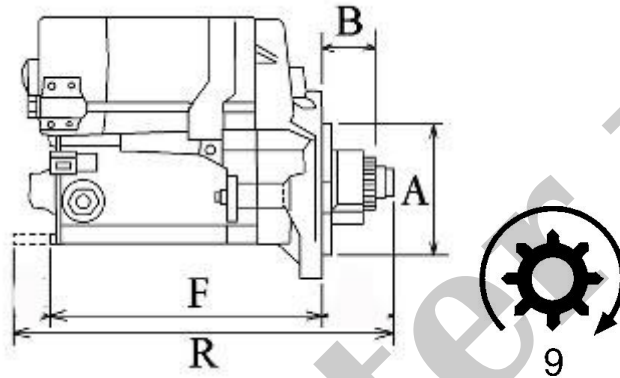

530,00 zł (brutto)

Nr katalogowy : **RR1247**

Dostępność : **Dostępny**

ROZRUSZNIK

24V, 3.5 kW

ZASTOSOWANIE

SILNIKI ISUZU - RÓŻNE MODELE

PRZYKŁADOWE ZASTOSOWANIA:

	SILNIK
ISUZU	4B1

ISUZU: 8944234520; 8944569000;

HITACHI: S24-07; S25-121; S25-121A

WYMIARY	mm
O1	118 mm
A	95 mm
B	20,75 mm
F	222,50 mm
R	243 mm

ekostarter.pl