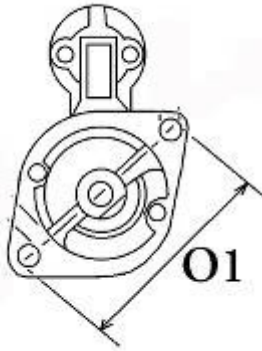

530,00 zł (brutto)

Nr katalogowy : **RR1247**

Dostępność : **Dostępny**

ROZRUSZNIK

24V, 3.5 kW

ZASTOSOWANIE

SILNIKI ISUZU - RÓŻNE MODELE

PRZYKŁADOWE ZASTOSOWANIA:

	SILNIK
ISUZU	4B1

ISUZU: 8944234520; 8944569000;

HITACHI: S24-07; S25-121; S25-121A

WYMIARY	mm
O1	118 mm
A	95 mm
B	20,75 mm
F	222,50 mm
R	243 mm

ekostarter.pl