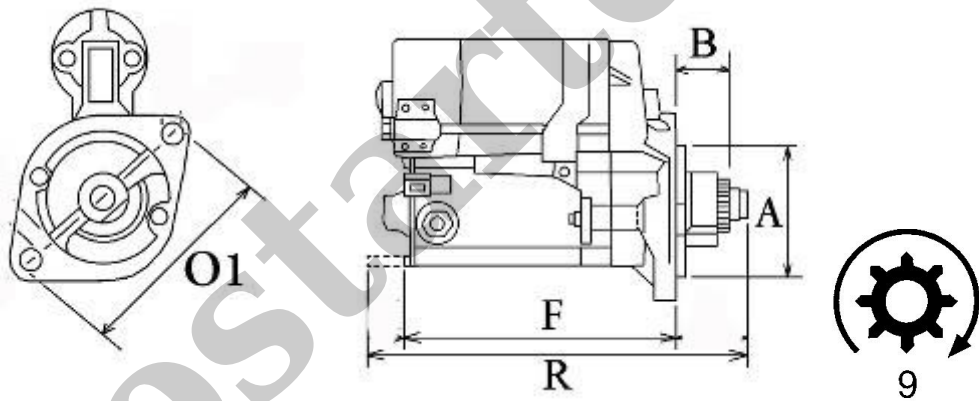

	SILNIK
ISUZU	3KC1

HITACHI: S114-429; S114-429A;

ISUZU: 8941333381

WYMIARY	mm
O1	108,40 mm
A	79,80 mm
B	22 mm
F	182 mm
R	204,50 mm