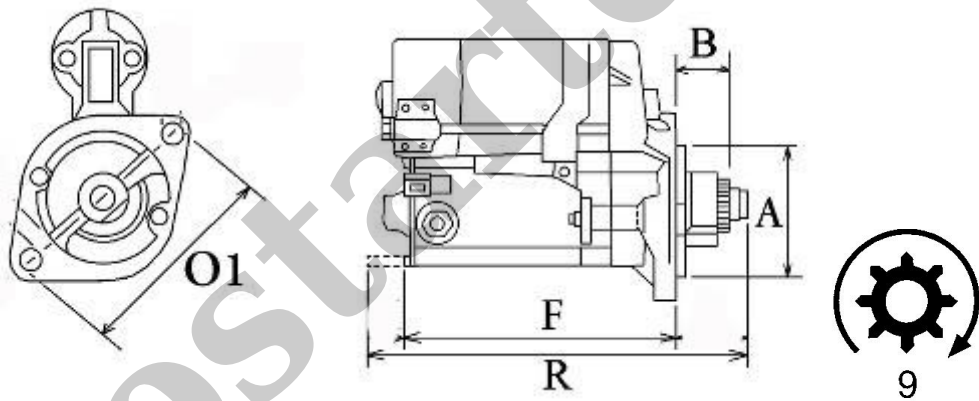

SILNIK	
ISUZU	3KC1

HITACHI: S114-429; S114-429A;

ISUZU: 8941333381

WYMIARY	mm
O1	108,40 mm
A	79,80 mm
B	22 mm
F	182 mm
R	204,50 mm