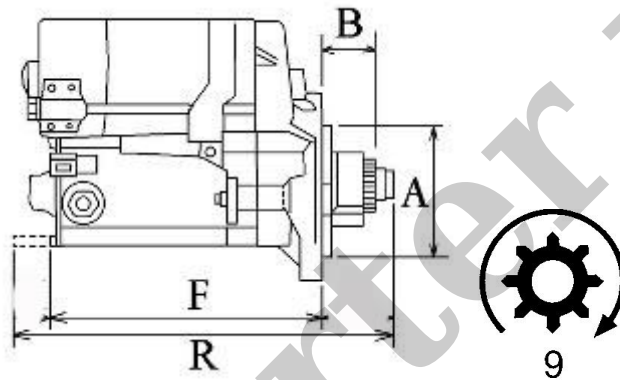

PERKINS: 2873K401

WYMIARY	mm
O1	120 mm
A	95 mm
B	10 mm
F	162 mm
R	237 mm