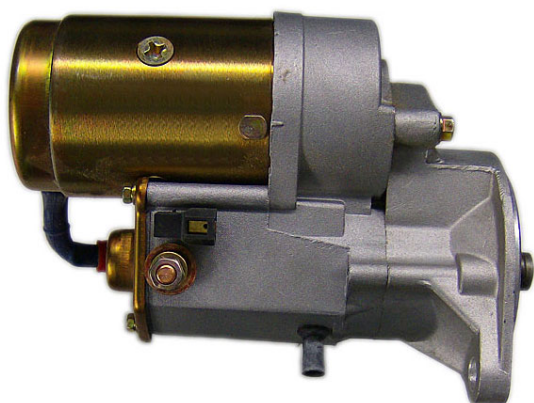

490,00 zł (brutto)

Nr katalogowy : **RR3132**

Dostępność : **Dostępny**

ROZRUSZNIK

12V, 2.2 kW

ZASTOSOWANIE

WÓZKI WIDŁOWE HYSTER - RÓŻNE MODELE

PRZYKŁADOWE ZASTOSOWANIE:

	MODEL	SILNIK
HYSTER	H 250 XM	Isuzu 4JG2

DENSO: 128000-0831; 128000-0832; 228000-1890; 228000-1891; 228000-1892; 228000-1893; 228000-8040; 228000-8041;

HYSTER: 1347064; 3128113;

ISUZU: 8970429970; 8970429971; 8970429972;

PERKINS: 2873K401

WYMIARY	mm
O1	120 mm
A	95 mm
B	10 mm
F	162 mm
R	237 mm