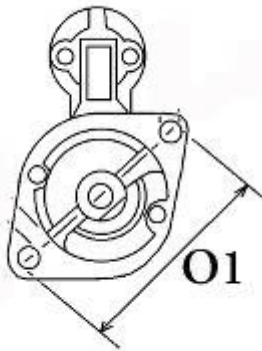

490,00 zł (brutto)

Nr katalogowy : **RR3132**

Dostępność : **Dostępny**

ROZRUSZNIK

12V, 2.2 kW

ZASTOSOWANIE

WÓZKI WIDŁOWE HYSTER - RÓŻNE MODELE

PRZYKŁADOWE ZASTOSOWANIE:

PERKINS: 2873K401

WYMIARY	mm
O1	120 mm
A	95 mm
B	10 mm
F	162 mm
R	237 mm