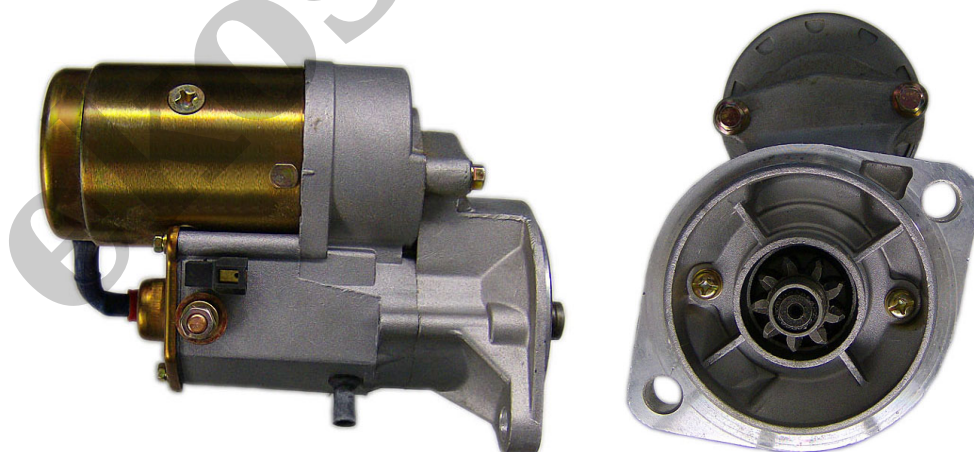

490,00 zł (brutto)

Nr katalogowy : **RR3132**

Dostępność : **Dostępny**

ROZRUSZNIK

12V, 2.2 kW

ZASTOSOWANIE

WÓZKI WIDŁOWE HYSTER - RÓŻNE MODELE

PRZYKŁADOWE ZASTOSOWANIE:

	MODEL	SILNIK
HYSTER	H 250 XM	Isuzu 4JG2

DENSO: 128000-0831; 128000-0832; 228000-1890; 228000-1891; 228000-1892; 228000-1893; 228000-8040; 228000-8041;

HYSTER: 1347064; 3128113;

ISUZU: 8970429970; 8970429971; 8970429972;

PERKINS: 2873K401

WYMIARY	mm
O1	120 mm
A	95 mm
B	10 mm
F	162 mm
R	237 mm