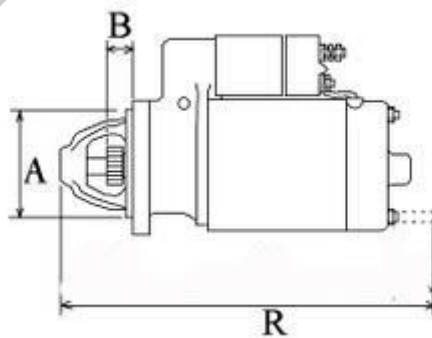

PRZYKŁADOWE ZASTOSOWANIA:

	Model	ccm
LOMBARDINI	15LD400	0401ccm

BOSCH: 0001107046

11

WYMIARY	mm
O1	96,50 mm
A	76 mm
B	16 mm
R	213 mm

ekostarter.pl