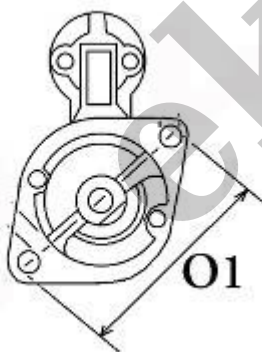

350,00 zł (brutto)

Nr katalogowy : **RR3177**

Dostępność : **Dostępny**

ROZRUSZNIK

12V, 1.2 kW

ekostarter.pl

ZASTOSOWANIE

SILNIKI LOMBARDINI - RÓŻNE MODELE

PRZYKŁADOWE ZASTOSOWANIA:

	Model	ccm
LOMBARDINI	15LD400	0401ccm

BOSCH: 0001107046

11

WYMIARY	mm
O1	96,50 mm
A	76 mm
B	16 mm
R	213 mm

ekostarter.pl