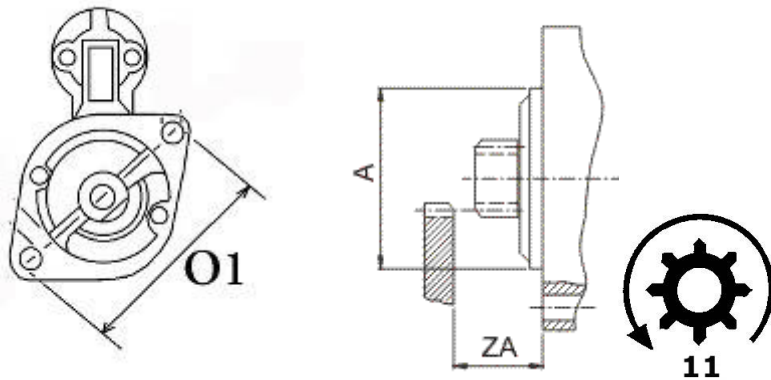

Nr katalogowy : **IS1104**

Dostępność : **Dostępny**

ROZRUSZNIK

12V, 1.2 kW

ZASTOSOWANIE

ISKRA: IS1104; 11.131.633; AZE2666; 11.131.299; AZE2649

WYMIARY	mm
Ø1	100 mm
A	76,20 mm
ZA	18 mm

ekostarter.pl