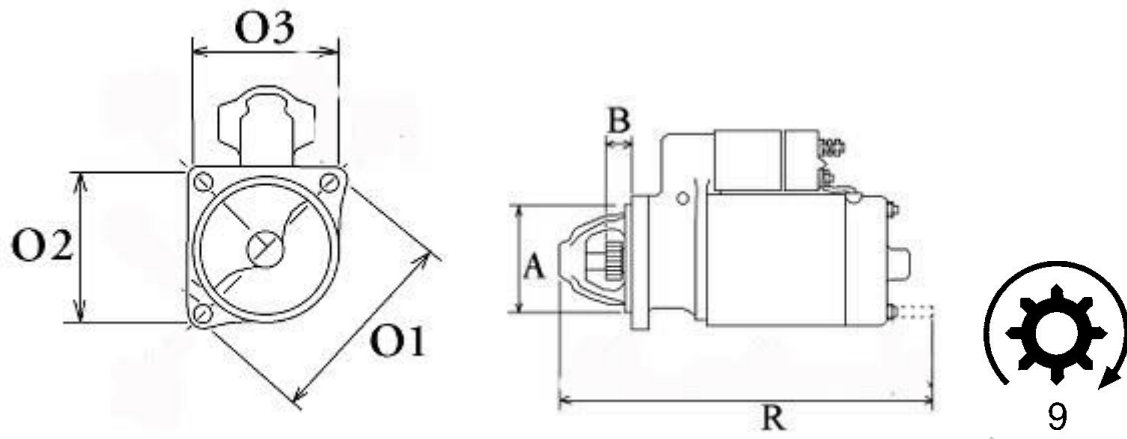

ROMANIA E/P: 2130; DM2120; DM2130; DM2134

WYMIARY	
O1	146 mm
O2	103 mm
O3	103 mm
A	110 mm
B	26 mm
R	310 mm

ekostarter.pl