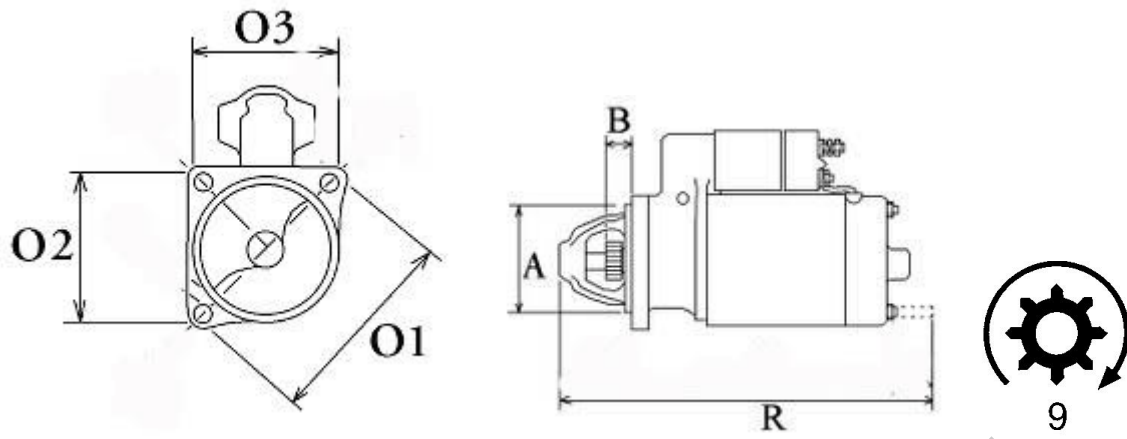

MAGNETI MARELLI: 063217121; 943251136;

ROMANIA E/P: 2130; DM2120; DM2130; DM2134

| WYMIARY | |
|---------|--------|
| O1 | 146 mm |
| O2 | 103 mm |
| O3 | 103 mm |
| A | 110 mm |
| B | 26 mm |
| R | 310 mm |