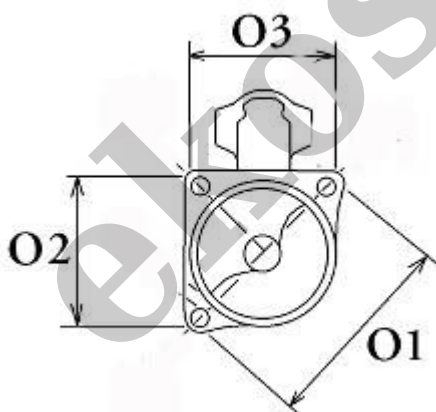

NEW HOLLAND: 82980757

	WYMIARY
O1	144,75 mm
O2	101,65 mm
O3	101,65 mm
A	110 mm
B	25 mm
F	222 mm
R	294 mm

ekostarter.pl