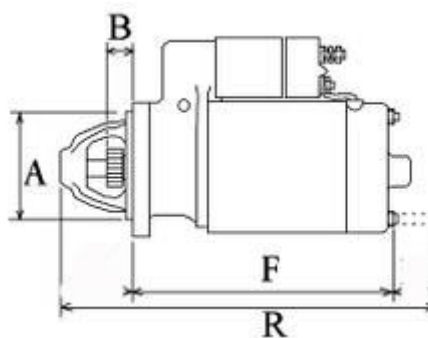

NEW HOLLAND: 82980757

	WYMIARY
O1	144,75 mm
O2	101,65 mm
O3	101,65 mm
A	110 mm
B	25 mm
F	222 mm
R	294 mm

ekostarter.pl