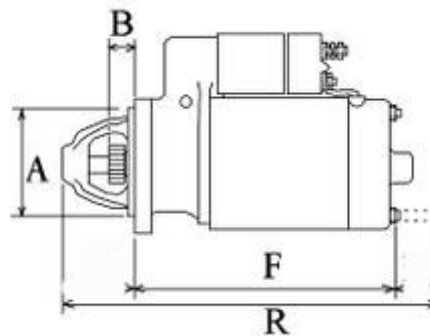

NEW HOLLAND: 82980757

O1	144,75 mm
O2	101,65 mm
O3	101,65 mm
A	110 mm
B	25 mm
F	222 mm
R	294 mm

ekostarter.pl