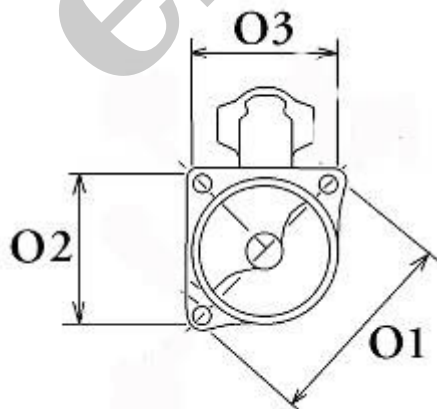

NEW HOLLAND: 82980757

O1	144,75 mm
O2	101,65 mm
O3	101,65 mm
A	110 mm
B	25 mm
F	222 mm
R	294 mm

ekostarter.pl