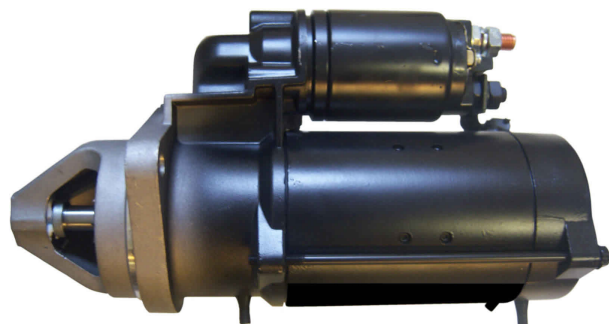

ROZRUSZNIK FENDT / TYP F6

Cena :

512,20 zł (netto)

630,00 zł (brutto)

Nr katalogowy : **RCS1243**

Dostępność : **Dostępny**

ROZRUSZNIK

24V, 4.0 kW