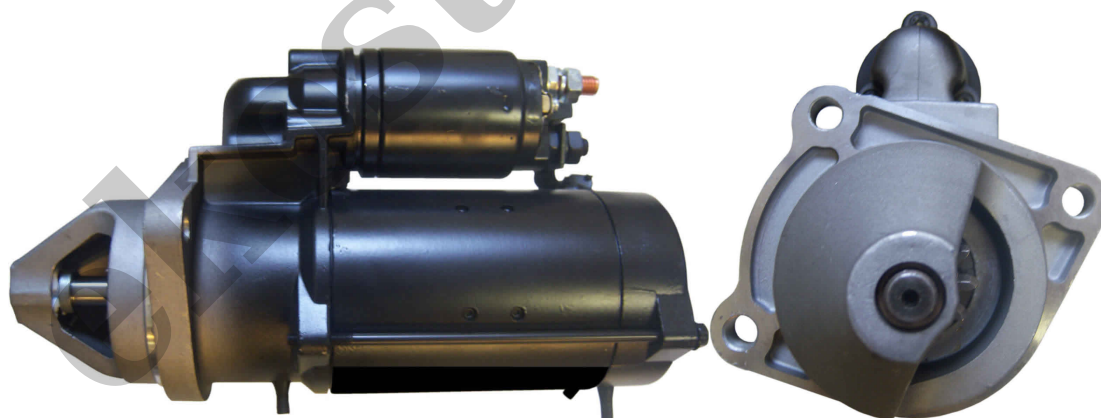

630,00 zł (brutto)

Nr katalogowy : **RCS1243**

Dostępność : **Dostępny**

ROZRUSZNIK

24V, 4.0 kW

ZASTOSOWANIE

FENDT - RÓŻNE MODELE

PRZYKŁADOWE ZASTOSOWANIA:

BOSCH: 0001231019; 0001231007;

MAN: 51262017183; 51262017157

WYMIARY	mm
O1	127 mm
O2	81,50 mm
O3	93,50 mm
A	89 mm
B	27 mm
F	227,50 mm
R	315 mm