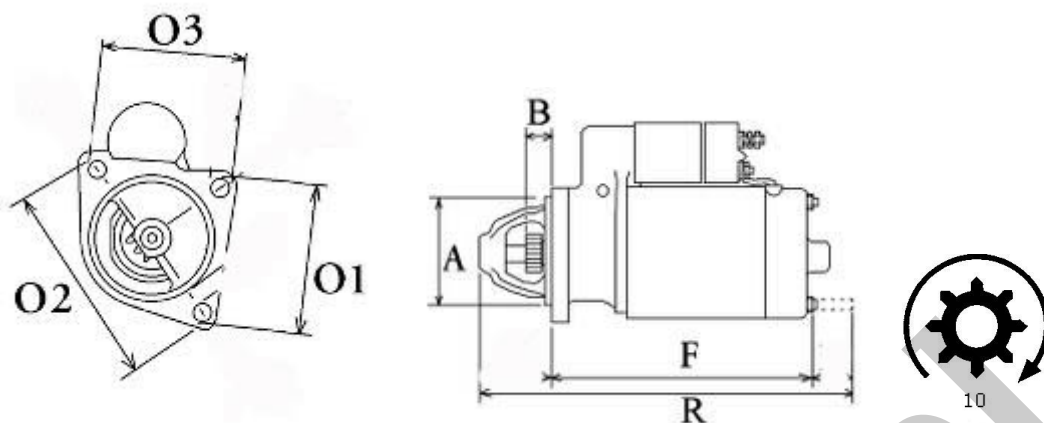

BOSCH: 0001359116;

WYMIARY	mm
O1	102,75 mm
O2	144,90 mm
O3	102,25 mm
A	101 mm
B	25,50 mm
F	239 mm
R	311 mm

ekostarter.pl