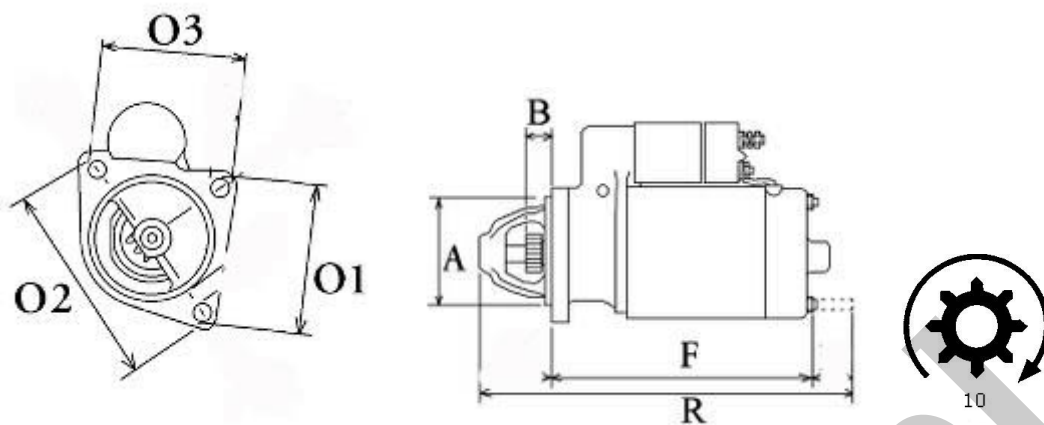

	MODEL
TCM	FC3024

**BOSCH: 0001359116;**

WYMIARY	mm
O1	102,75 mm
O2	144,90 mm
O3	102,25 mm
A	101 mm
B	25,50 mm
F	239 mm
R	311 mm

ekostarter.pl