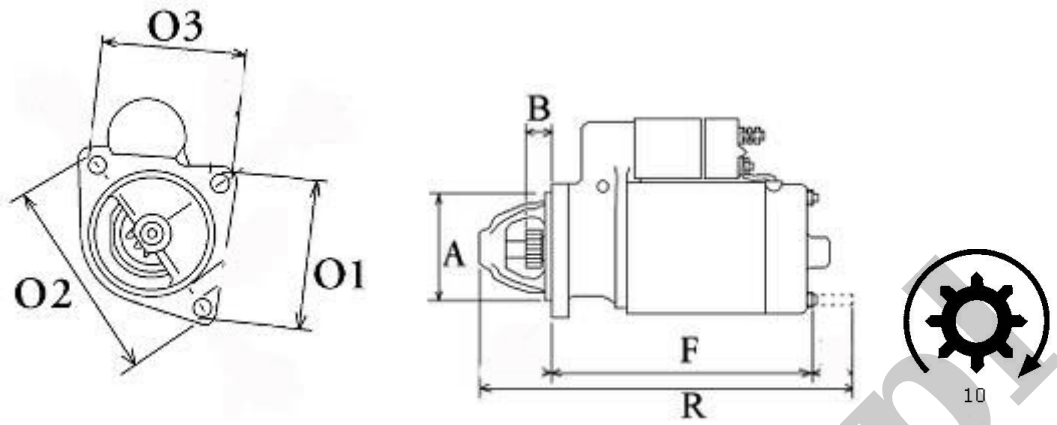

ROZRUSZNIK
12V, 2.8 kW

ZASTOSOWANIE

DENNIS - RÓŻNE MODELE

PRZYKŁADOWE ZASTOSOWANIA:

	MODEL	SILNIK
DENNIS EAGLE	Bulkmaster 50/70 Municipal	5655ccm Leyland

BOSCH: 0001359116;

LUCAS: 26246; 26304; 26343; 26376; 27513; 27526; 26304A; 26304B; 26304D; 26343A; 26343B; 26343D; 26343K

WYMIARY	mm
O1	102,75 mm
O2	144,90 mm
O3	102,25 mm
A	101 mm
B	25,50 mm
F	239 mm
R	311 mm

ekostarter.pl