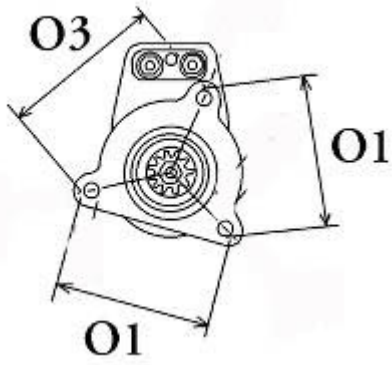

	MODEL	SILNIK
LIEBHERR	PR721	Mercedes MB-OM352

BOSCH: 0001401011; 0001401050; 0001413006;

ISKRA: 11.139.008; AZK5112; AZK5168

WYMIARY	mm
O1	127 mm
O2	89 mm
O3	89 mm
A	89 mm
B	47 mm
F	319 mm
R	385 mm

ekostarter.pl