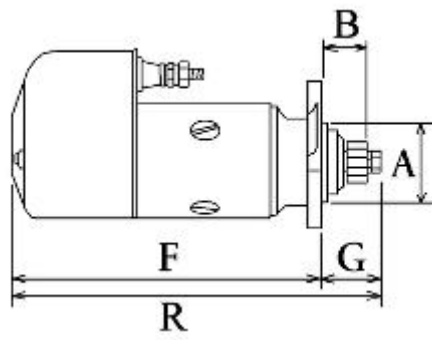

	MODEL	SILNIK
LIEBHERR	PR721	Mercedes MB-OM352

BOSCH: 0001401011; 0001401050; 0001413006;

ISKRA: 11.139.008; AZK5112; AZK5168

WYMIARY	mm
O1	127 mm
O2	89 mm
O3	89 mm
A	89 mm
B	47 mm
F	319 mm
R	385 mm

ekostarter.pl