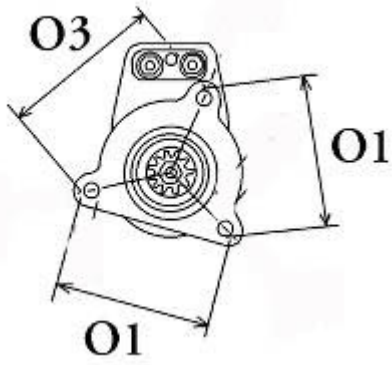

		SILNIK
Mercedes		MB-OM360
Mercedes		MB-OM360.930

BOSCH: 0001401011; 0001401050; 0001413006;

ISKRA: 11.139.008; AZK5112; AZK5168

WYMIARY	mm
O1	127 mm
O2	89 mm
O3	89 mm
A	89 mm
B	47 mm
F	319 mm
R	385 mm

ekostarter.pl