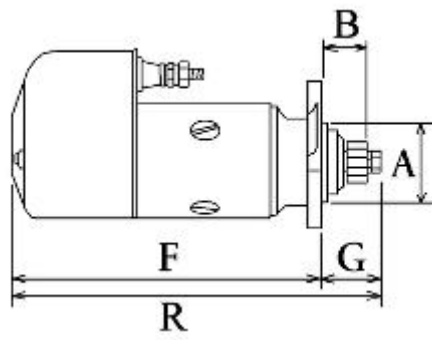

		SILNIK
Mercedes		MB-OM360
Mercedes		MB-OM360.930

BOSCH: 0001401011; 0001401050; 0001413006;

ISKRA: 11.139.008; AZK5112; AZK5168

WYMIARY	mm
O1	127 mm
O2	89 mm
O3	89 mm
A	89 mm
B	47 mm
F	319 mm
R	385 mm

ekostarter.pl