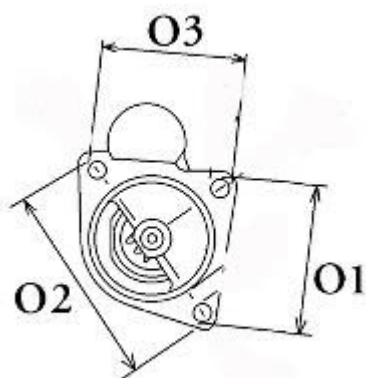

SILNIK	
Perkins	4.236
Perkins	4.248
Perkins	6.354.4
Perkins	6.372
Perkins	6.354
Perkins	6.354

BOSCH: 0001358021; 0001358050; 0001359107; 0001362052; EJD3/12BR4

WYMIARY	mm
O1	90 mm
O2	127 mm
O3	90 mm
A	89 mm
B	48 mm
F	220 mm
R	316 mm