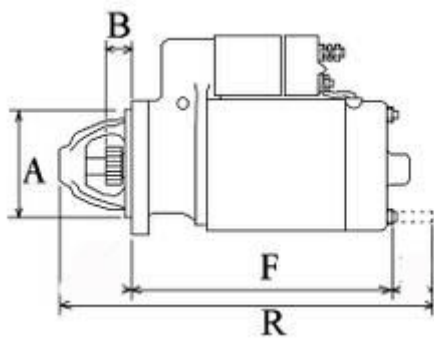

SILNIK	
Perkins	4.236
Perkins	4.248
Perkins	6.354.4
Perkins	6.372
Perkins	6.354
Perkins	6.354

BOSCH: 0001358021; 0001358050; 0001359107; 0001362052; EJD3/12BR4

WYMIARY	mm
O1	90 mm
O2	127 mm
O3	90 mm
A	89 mm
B	48 mm
F	220 mm
R	316 mm