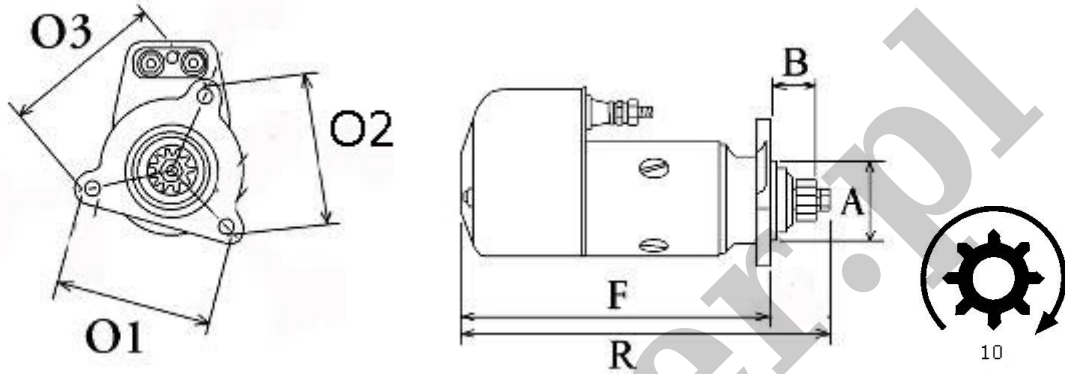

Nr katalogowy : **RCS694**

Dostępność : **Dostępny**

ROZRUSZNIK

12V, 3.6 kW

ZASTOSOWANIE

CATERPILLAR - RÓŻNE MODELE

CAV: 1320515; 1320023; 1320027; 1320029; 1320510; 1320513; 1320515;

1327010; 1320F022; 1320F027; 1320F515; 1320G027; 1320H027; 1327A010; CA4512-2;

| WYMIARY | mm |
|---------|-----------|
| O1 | 126,75 mm |
| O2 | 87,50 mm |
| O3 | 87,50 mm |
| A | 89 mm |
| B | 49 mm |
| F | 282 mm |
| R | 370 mm |