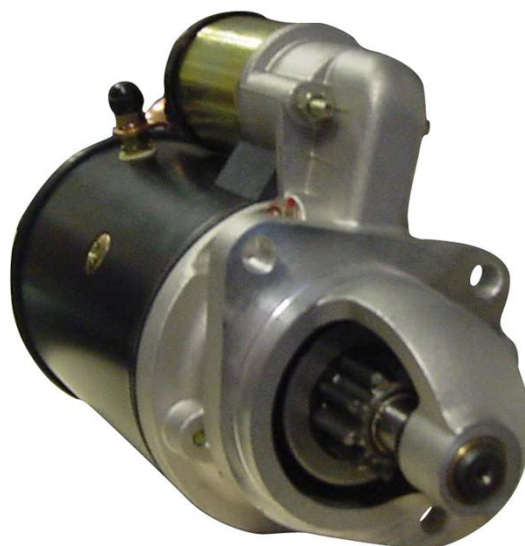

630,00 zł (brutto)

Nr katalogowy : **RCS703**

Dostępność : **Dostępny**

ROZRUSZNIK

12V, 2.8 kW

ZASTOSOWANIE

TEREX - RÓŻNE MODELE

ISKRA: 11.130.526; AZJ3151;

LUCAS: 26294; 26357; 26369; 27502; 27506; 27518; 27570; 27585; 27588; 27592; 27596;

MASSEY FERGUSON: 1446802M91; 1447732R1;

PERKINS: 2873B056; 2873B071;

WYMIARY	mm
O1	90 mm
O2	126 mm
O3	90 mm
A	89 mm
B	28,60 mm
F	235 mm
R	312 mm