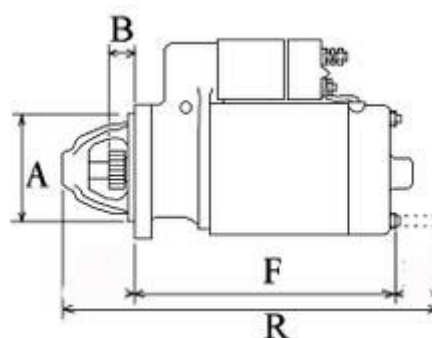

PRZYKŁADOWE ZASTOSOWANIA:

MODEL	
SCHAEFF	SKL661 Silnik Perkins

ISKRA: 11.130.526; AZJ3151;

LUCAS: 26294; 26357; 26369; 27502; 27506; 27518; 27570; 27585; 27588; 27592; 27596;

MASSEY FERGUSON: 1446802M91; 1447732R1;

PERKINS: 2873B056; 2873B071;

WYMIARY	mm
O1	90 mm
O2	126 mm
O3	90 mm
A	89 mm
B	28,60 mm
F	235 mm
R	312 mm

ekostarter.pl