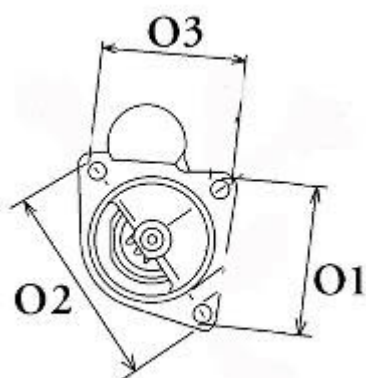

PRZYKŁADOWE ZASTOSOWANIA:

MODEL	
SCHAEFF	SKL661 Silnik Perkins

ISKRA: 11.130.526; AZJ3151;

LUCAS: 26294; 26357; 26369; 27502; 27506; 27518; 27570; 27585; 27588; 27592; 27596;

MASSEY FERGUSON: 1446802M91; 1447732R1;

PERKINS: 2873B056; 2873B071;

WYMIARY	mm
O1	90 mm
O2	126 mm
O3	90 mm
A	89 mm
B	28,60 mm
F	235 mm
R	312 mm

ekostarter.pl