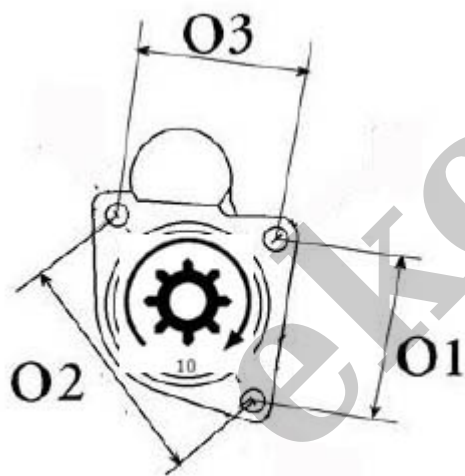

DENSO: 128000-5730; 128000-5731; 128000-5732

CATERPILLAR: 3E5381; 6T0380; 9W3748

WYMIARY	mm
O1	89,50 mm
O2	126,90 mm
O3	89,50 mm
A	88,75 mm
B	47,50 mm

322 mm

ekostarter.pl