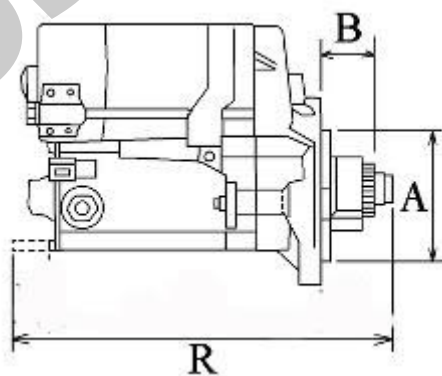

DENSO: 128000-5730; 128000-5731; 128000-5732

CATERPILLAR: 3E5381; 6T0380; 9W3748

WYMIARY	mm
O1	89,50 mm
O2	126,90 mm
O3	89,50 mm
A	88,75 mm
B	47,50 mm

322 mm

ekostarter.pl