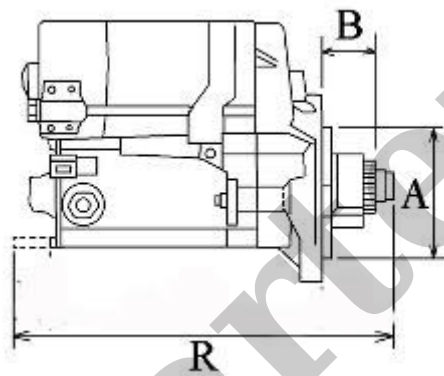

**DENSO:** 228000-7550;

**IVECO:** 2995988; 99486046

WYMIARY	mm
O1	125,70 mm
O2	125,70 mm
O3	125,70 mm
A	92 mm
B	49 mm
R	315 mm