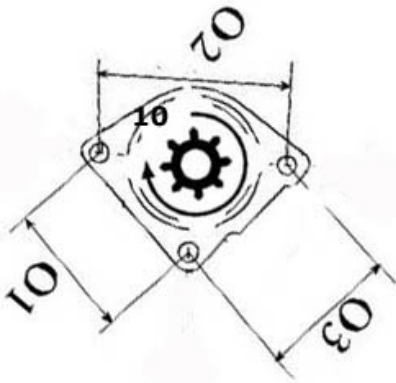

**DENSO:** 228000-7550;

**IVECO:** 2995988; 99486046

WYMIARY	mm
O1	125,70 mm
O2	125,70 mm
O3	125,70 mm
A	92 mm
B	49 mm
R	315 mm