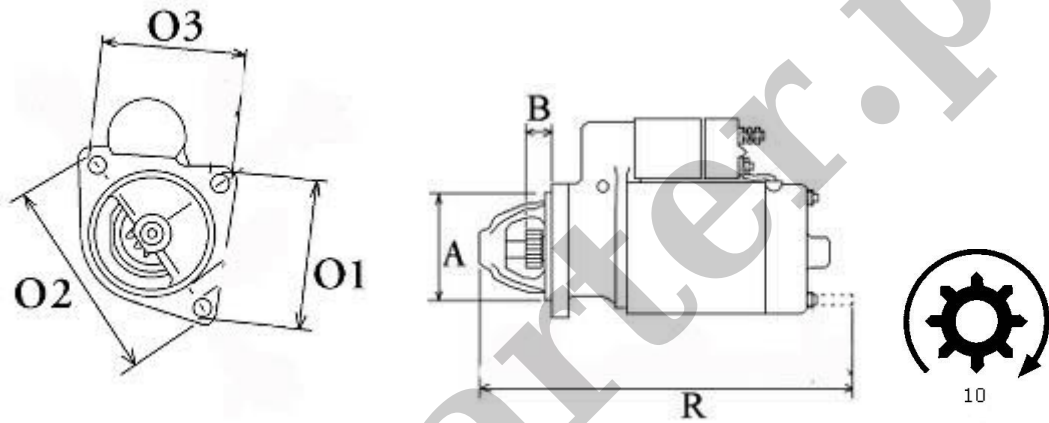

	Model
IVECO	F4GE0684B
IVECO	F4HE0685A
IVECO	F4GE9484D

BOSCH: 0001231026; 0001231027; 0001263020

CASE: 2852405

IVECO: 504036695

WYMIARY	mm
O1	90 mm
O2	125 mm
O3	90 mm
A	89 mm
B	27,60 mm
R	317 mm