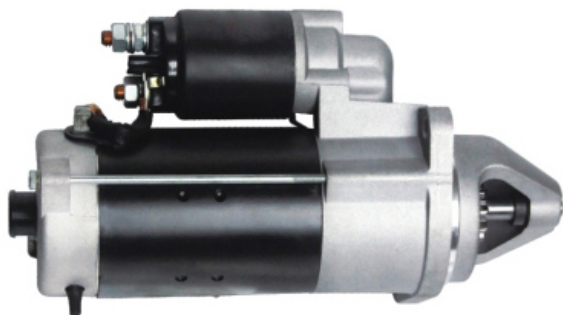

590,00 zł (brutto)

Nr katalogowy : **RR4196**

Dostępność : **Dostępny**

ROZRUSZNIK

24V, 4.0 kW

ZASTOSOWANIE

SILNIKI IVECO - RÓŻNE MODELE

PRZYKŁADOWE ZASTOSOWANIA:

	Model
IVECO	F4GE0684B
IVECO	F4HE0685A
IVECO	F4GE9484D

BOSCH: 0001231026; 0001231027; 0001263020

CASE: 2852405

IVECO: 504036695

WYMIARY	mm
O1	90 mm
O2	125 mm
O3	90 mm
A	89 mm
B	27,60 mm
R	317 mm