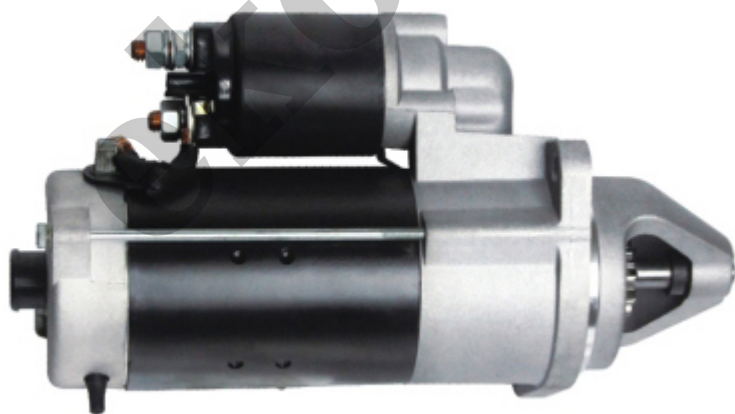

590,00 zł (brutto)

Nr katalogowy : **RR4196**

Dostępność : **Dostępny**

ROZRUSZNIK

24V, 4.0 kW

ZASTOSOWANIE

SILNIKI IVECO - RÓŻNE MODELE

PRZYKŁADOWE ZASTOSOWANIA:

	Model
IVECO	F4GE0684B
IVECO	F4HE0685A
IVECO	F4GE9484D

BOSCH: 0001231026; 0001231027; 0001263020

CASE: 2852405

IVECO: 504036695

WYMIARY	mm
O1	90 mm
O2	125 mm
O3	90 mm
A	89 mm
B	27,60 mm
R	317 mm