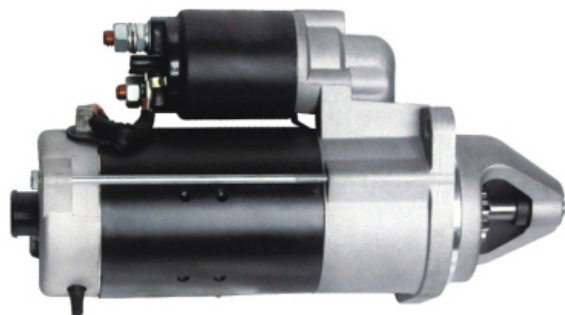

590,00 zł (brutto)

Nr katalogowy : **RR4196**

Dostępność : **Dostępny**

ROZRUSZNIK

24V, 4.0 kW

ZASTOSOWANIE

NEW HOLLAND - RÓŻNE MODELE

PRZYKŁADOWE ZASTOSOWANIA:

	MODEL	SILNIK
NEW HOLLAND	E175B	Iveco F4GE9484D

BOSCH: 0001231026; 0001231027; 0001263020

CASE: 2852405

IVECO: 504036695

WYMIARY	mm
O1	90 mm
O2	125 mm
O3	90 mm
A	89 mm
B	27,60 mm
R	317 mm