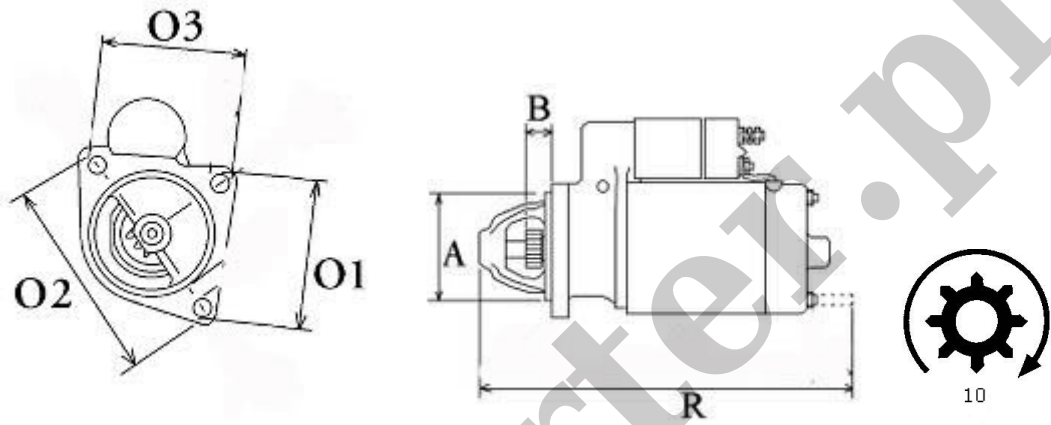

	MODEL	SILNIK
NEW HOLLAND	E175B	Iveco F4GE9484D

BOSCH: 0001231026; 0001231027; 0001263020

CASE: 2852405

IVECO: 504036695

WYMIARY	mm
O1	90 mm
O2	125 mm
O3	90 mm
A	89 mm
B	27,60 mm
R	317 mm