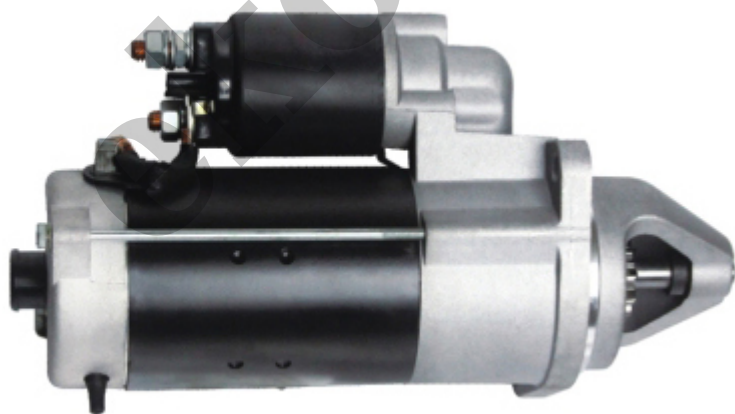

590,00 zł (brutto)

Nr katalogowy : **RR4196**

Dostępność : **Dostępny**

ROZRUSZNIK

24V, 4.0 kW

ZASTOSOWANIE

NEW HOLLAND - RÓŻNE MODELE

PRZYKŁADOWE ZASTOSOWANIA:

	MODEL	SILNIK
NEW HOLLAND	E175B	Iveco F4GE9484D

BOSCH: 0001231026; 0001231027; 0001263020

CASE: 2852405

IVECO: 504036695

WYMIARY	mm
O1	90 mm
O2	125 mm
O3	90 mm
A	89 mm
B	27,60 mm
R	317 mm