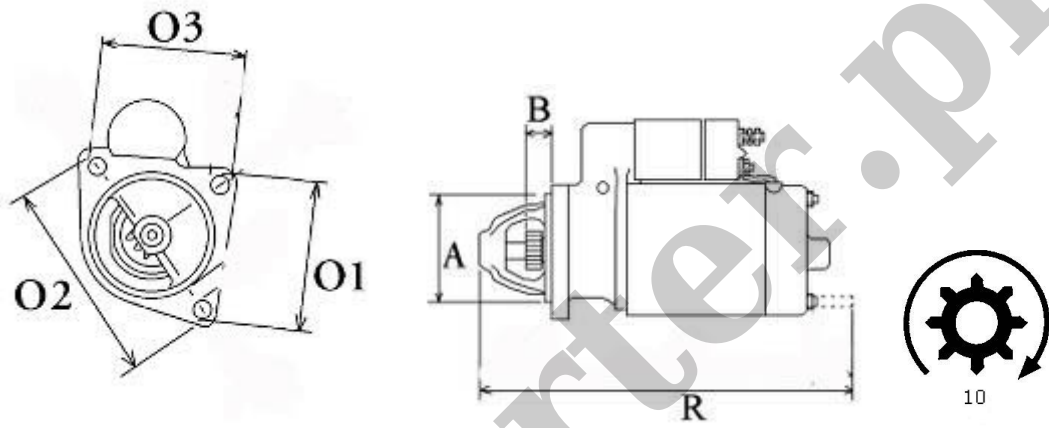

CASE	MODEL	SILNIK
CX220B		Mitsubishi Iveco F4GE0684B

BOSCH: 0001231026; 0001231027; 0001263020

CASE: 2852405

IVECO: 504036695

WYMIARY	mm
O1	90 mm
O2	125 mm
O3	90 mm
A	89 mm
B	27,60 mm
R	317 mm