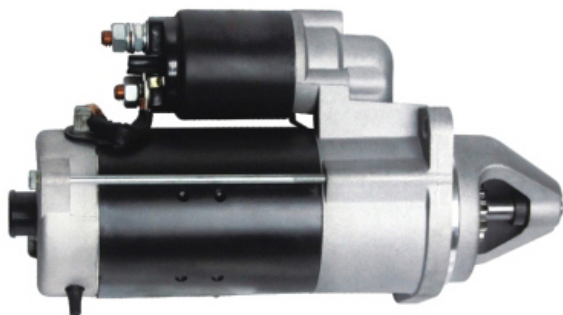

590,00 zł (brutto)

Nr katalogowy : **RR4196**

Dostępność : **Dostępny**

ROZRUSZNIK

24V, 4.0 kW

ZASTOSOWANIE

CASE - RÓŻNE MODELE

PRZYKŁADOWE ZASTOSOWANIA:

CASE	MODEL	SILNIK
CX220B		Mitsubishi Iveco F4GE0684B

BOSCH: 0001231026; 0001231027; 0001263020

CASE: 2852405

IVECO: 504036695

WYMIARY	mm
O1	90 mm
O2	125 mm
O3	90 mm
A	89 mm
B	27,60 mm
R	317 mm