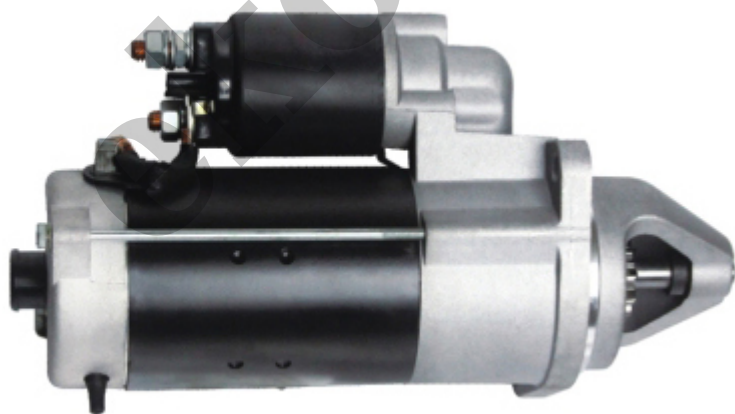

590,00 zł (brutto)

Nr katalogowy : **RR4196**

Dostępność : **Dostępny**

ROZRUSZNIK

24V, 4.0 kW

ZASTOSOWANIE

CASE - RÓŻNE MODELE

PRZYKŁADOWE ZASTOSOWANIA:

CASE	MODEL	SILNIK
CX220B		Mitsubishi Iveco F4GE0684B

BOSCH: 0001231026; 0001231027; 0001263020

CASE: 2852405

IVECO: 504036695

WYMIARY	mm
O1	90 mm
O2	125 mm
O3	90 mm
A	89 mm
B	27,60 mm
R	317 mm