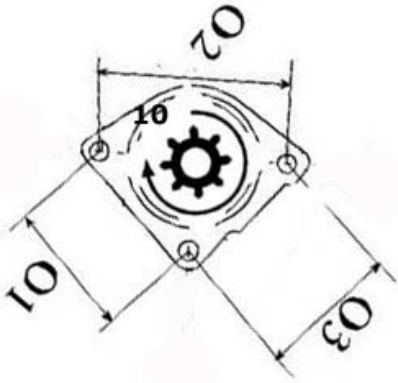

**DENSO:** 228000-7550;

**IVECO:** 2995988; 99486046

WYMIARY	mm
O1	125,70 mm
O2	125,70 mm
O3	125,70 mm
A	92 mm
B	49 mm
R	315 mm