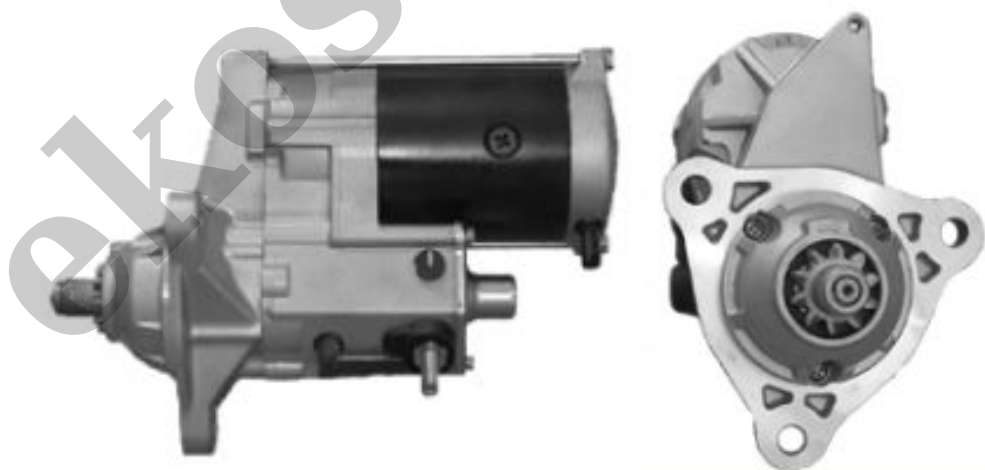

## ROZRUSZNIK NEW HOLLAND / TYP NH1

**Cena :**

**528,46 zł (netto)**

**650,00 zł (brutto)**

Nr katalogowy : **RCS1292**

Dostępność : **Dostępny**

**ROZRUSZNIK**

**24V, 5.5 kW**

**ZASTOSOWANIE**

**NEW HOLLAND - RÓŻNE MODELE**

**PRZYKŁADOWE ZASTOSOWANIA:**

	MODEL	SILNIK
NEW HOLLAND	CR9070	Iveco 320KW
NEW HOLLAND	CR9080	Iveco
NEW HOLLAND	CR9090	Iveco 435KW
NEW HOLLAND	CR980	10300ccm Iveco
NEW HOLLAND	FR9040	Iveco

**DENSO:** 228000-7550;

**IVECO:** 2995988; 99486046

WYMIARY	mm
O1	125,70 mm
O2	125,70 mm
O3	125,70 mm
A	92 mm
B	49 mm
R	315 mm