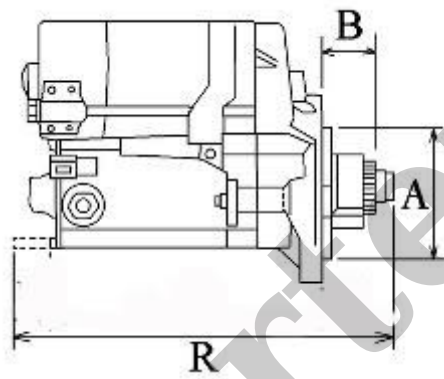

**DENSO:** 228000-7550;

**IVECO:** 2995988; 99486046

WYMIARY	mm
O1	125,70 mm
O2	125,70 mm
O3	125,70 mm
A	92 mm
B	49 mm
R	315 mm