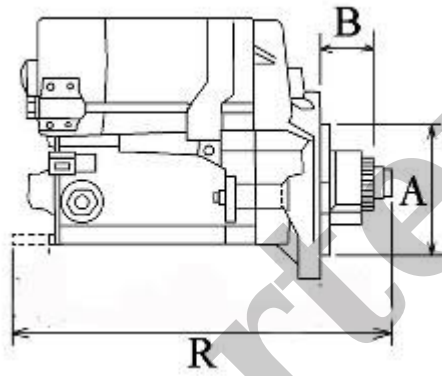

	MODEL	SILNIK
CASE	335	Iveco
CASE	335B	Iveco
CASE	340	Iveco
CASE	340B	Iveco
CASE I.H.	8120	Iveco
CASE I.H.	9120	Iveco

DENSO: 228000-7550;

IVECO: 2995988; 99486046

WYMIARY	mm
O1	125,70 mm
O2	125,70 mm
O3	125,70 mm
A	92 mm
B	49 mm
R	315 mm