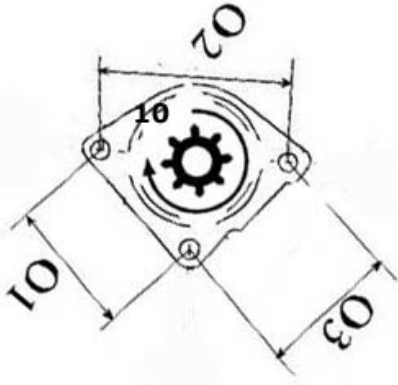

	MODEL	SILNIK
CASE	335	Iveco
CASE	335B	Iveco
CASE	340	Iveco
CASE	340B	Iveco
CASE I.H.	8120	Iveco
CASE I.H.	9120	Iveco

DENSO: 228000-7550;

IVECO: 2995988; 99486046

WYMIARY	mm
O1	125,70 mm
O2	125,70 mm
O3	125,70 mm
A	92 mm
B	49 mm
R	315 mm