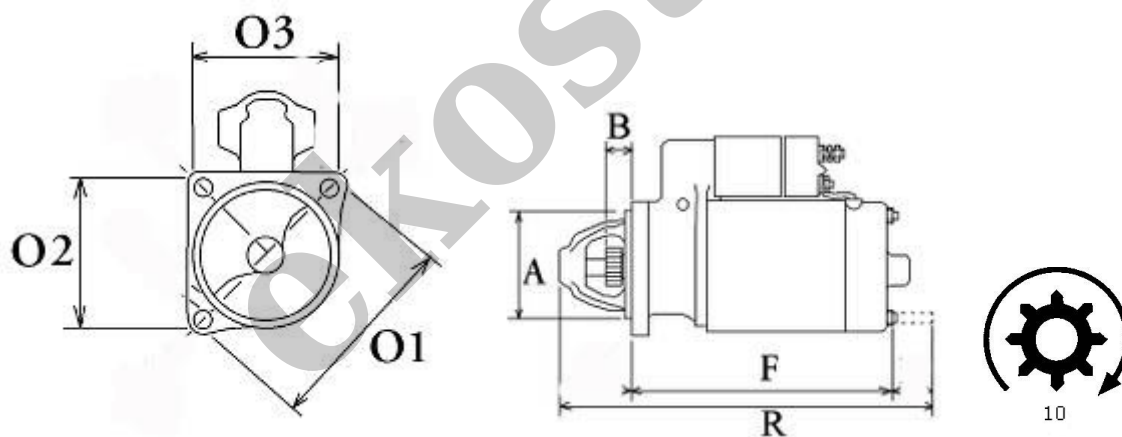

BOSCH: 0001359045; 0001359069; 0001362310; 0001367042;

CASE: 529965R92

DELCO: 1107862; 1107867;

ISKRA: 11.131.038; AZJ3364

LUCAS: 26336; 27508; 27556; 27575; 27586; 27604

WYMIARY	mm
O1	127 mm
O2	90 mm
O3	90 mm
A	89 mm
B	48 mm
F	227 mm