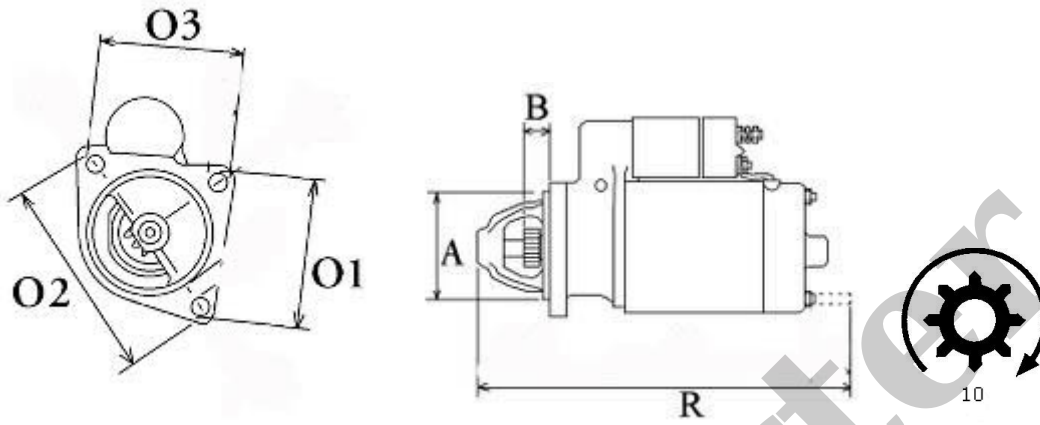

**ZASTOSOWANIE**

**SAMSUNG - RÓŻNE MODELE**

**PRZYKŁADOWE ZASTOSOWANIA:**

MODEL	
SAMSUNG	SE170
SAMSUNG	SE210

**CASE:** A169694;

**CUMMINS:** 3908594;

**DELCO:** 10479108; 1993903; 1993954

WYMIARY	mm
O1	90 mm
O2	127 mm
O3	90 mm
A	89 mm
B	46 mm
R	401 mm