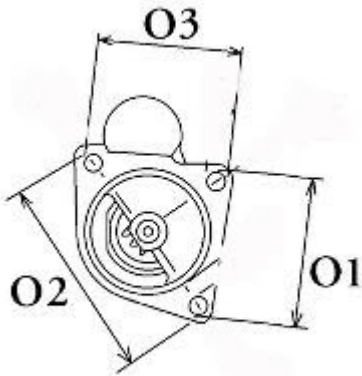

	MODEL
CASE	880C
CASE	880D
CASE	1086
CASE	W14B

CASE: A169694;

CUMMINS: 3908594;

DELCO: 10479108; 1993903; 1993954

WYMIARY	mm
O1	90 mm
O2	127 mm
O3	90 mm
A	89 mm
B	46 mm
R	401 mm