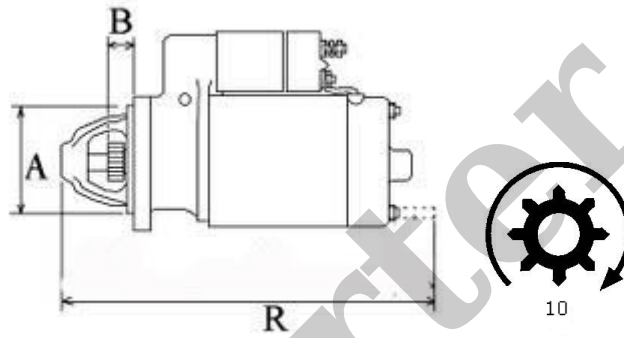

	MODEL
CASE	880C
CASE	880D
CASE	1086
CASE	W14B

CASE: A169694;

CUMMINS: 3908594;

DELCO: 10479108; 1993903; 1993954

WYMIARY	mm
O1	90 mm
O2	127 mm
O3	90 mm
A	89 mm
B	46 mm
R	401 mm